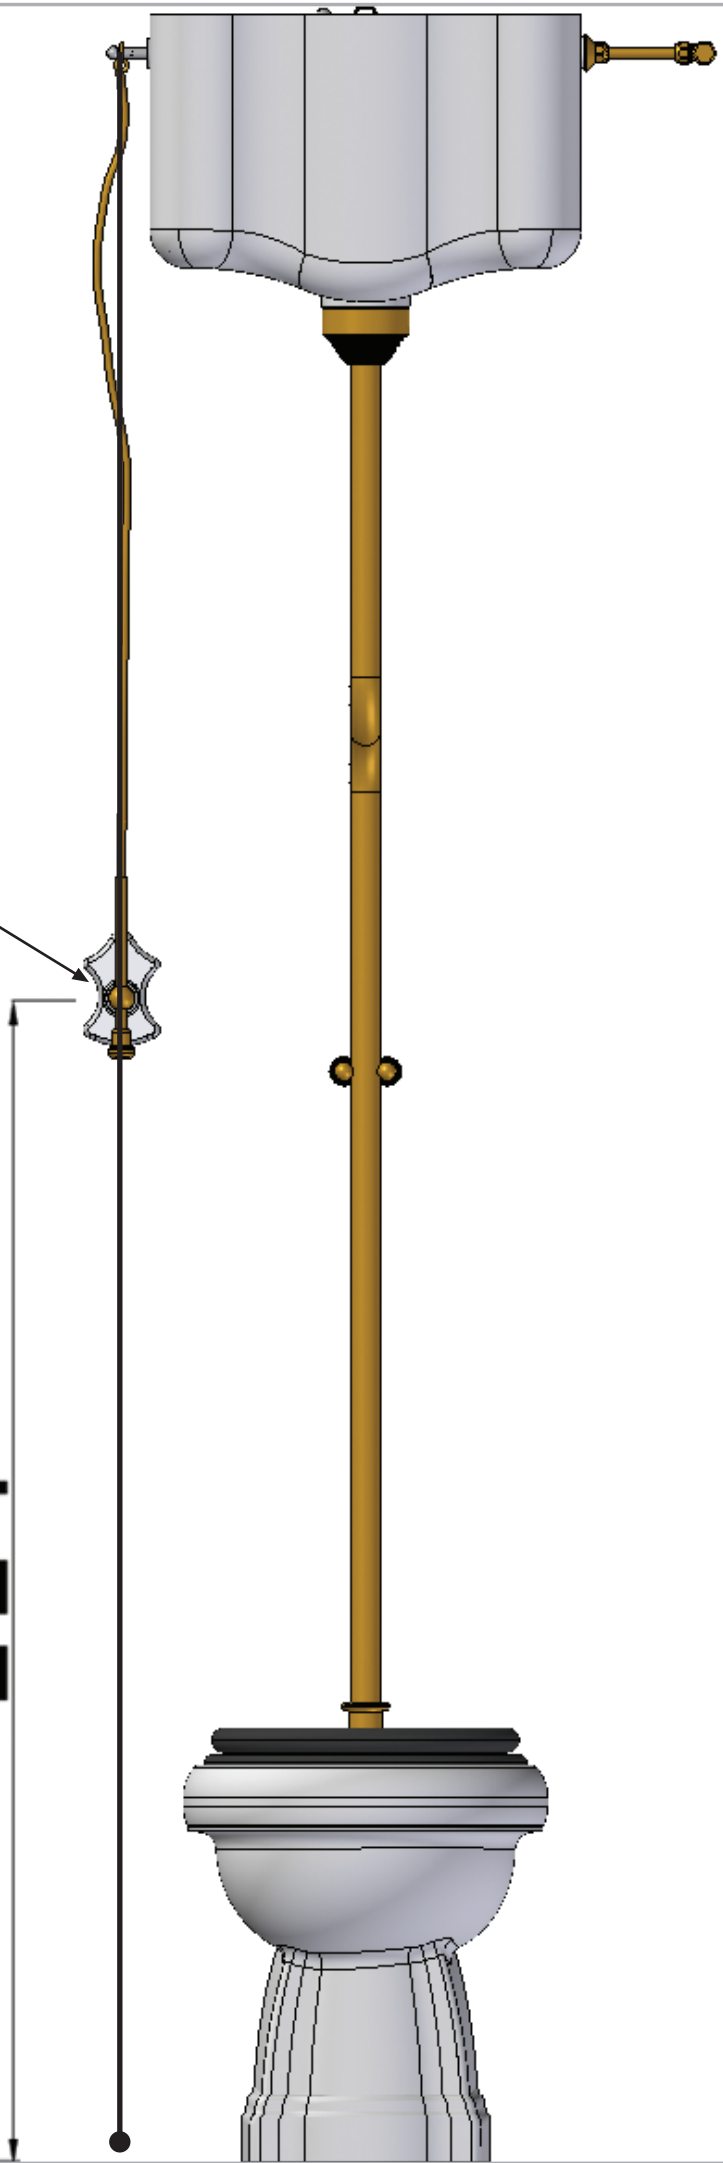

2h

114

2h

3h

6h

7h

SCHEDA PRODOTTO

La presente scheda prodotto ottempera alle disposizioni della direttiva D.L 206/2005 "Codice del consumo"

MATERIALI IMPIEGATI

SANITARI:

Vitreous China.

PARTI IN METALLO:

Ottone. Oro 24Kt. - Cromo - Bronzo
(finiture galvaniche)

SEDILE:

Legno massello con impiallacciatura in essenza di legno spessore 6 decimi

VERNICIATURA: