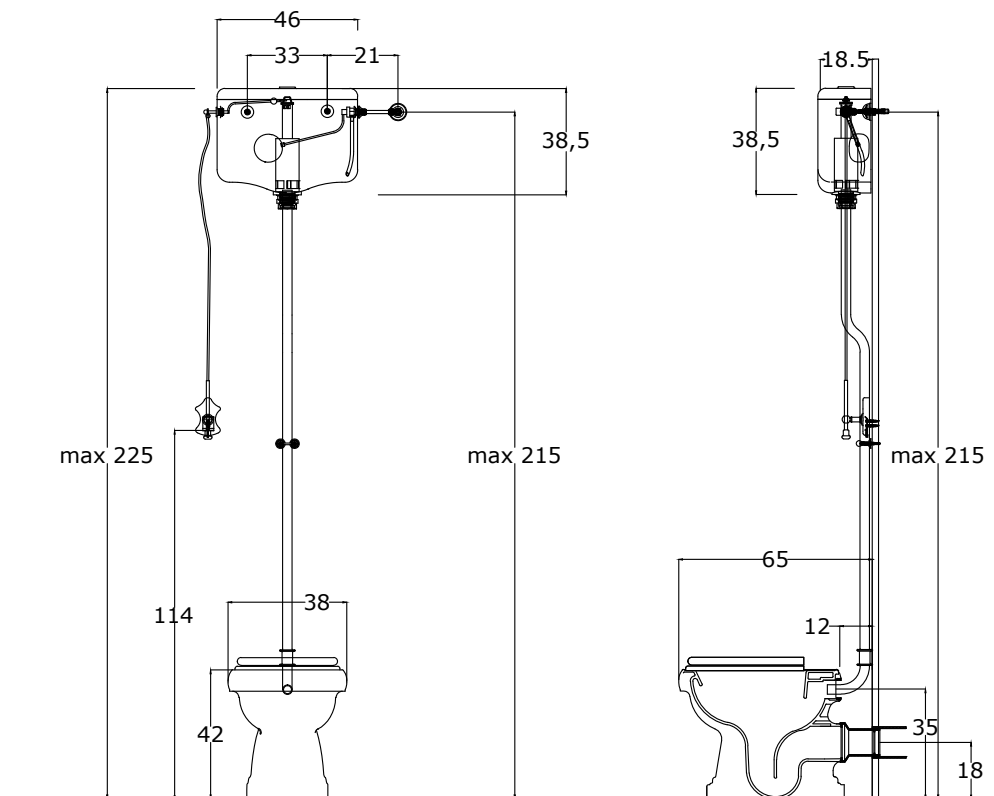

• L'installazione deve avvenire a pavimento e pareti finite • Installation must take place once floor and walls are completed • Установка осуществляется после завершения отделки пола и стен.

• Misure espresse in cm • Measurements in cm • Размеры в см.

	38,6
	43,6
	0,25 m ³
	P=9 L=20 h=148
	P=26 L=46 h=62
	P=8 L=40 h=50

1a

2a

3a

4a

1b

2b

3b