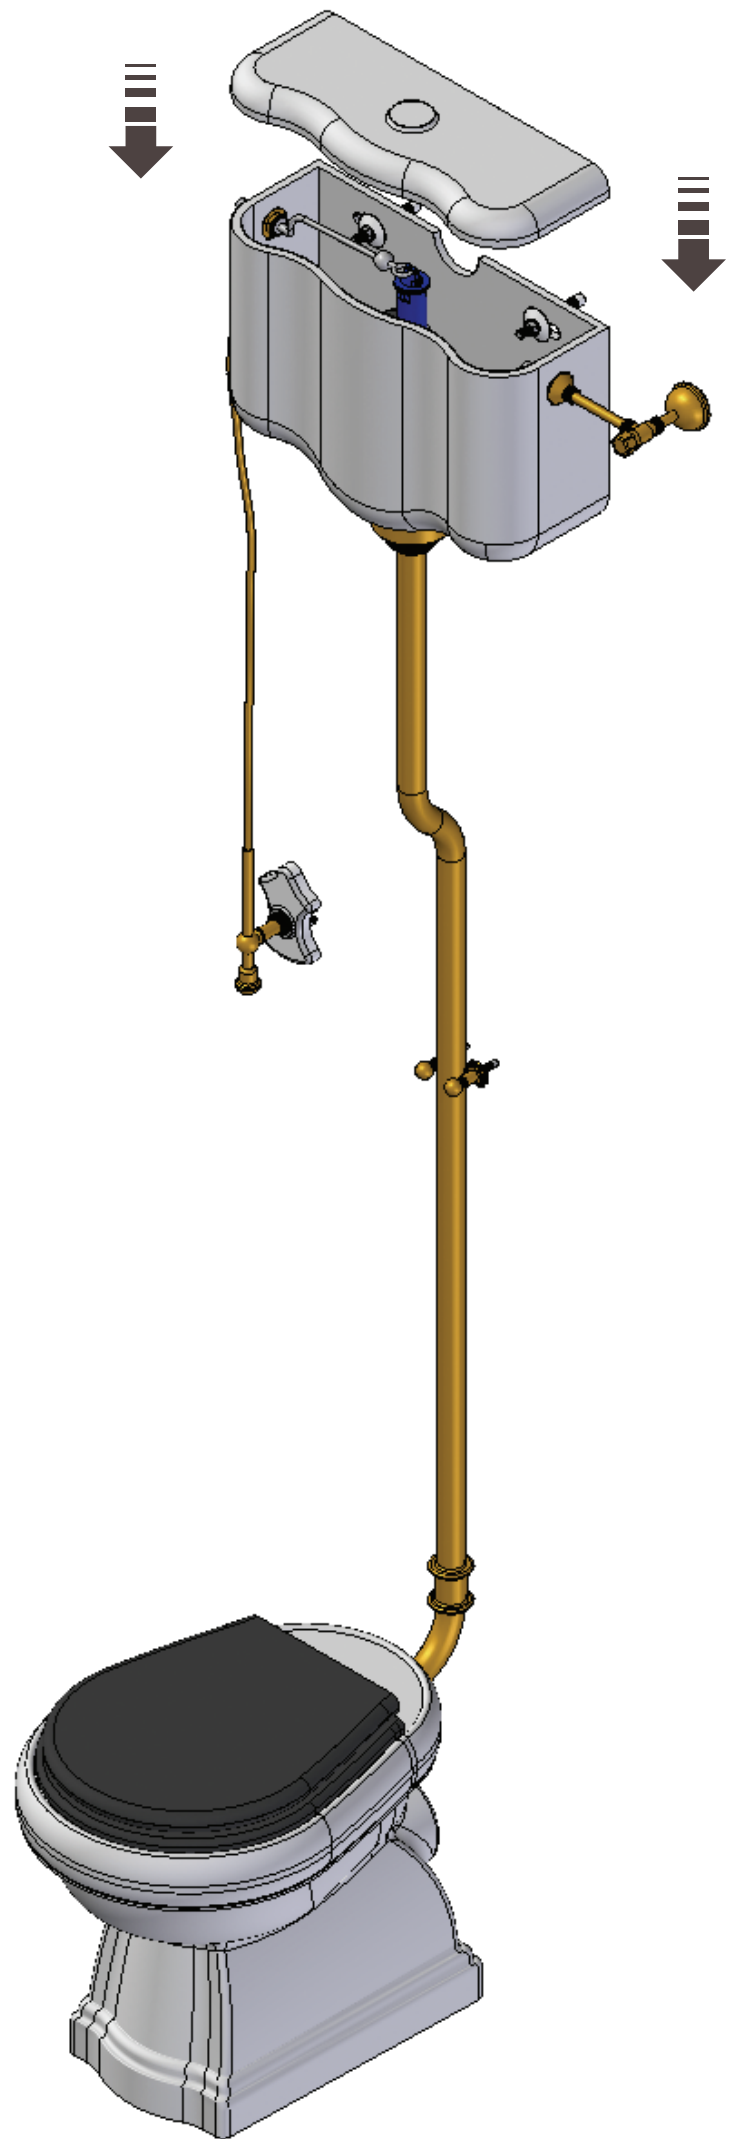

2h

114

2h

3h

6h

7h

SCHEDA PRODOTTO

La presente scheda prodotto ottempera alle disposizioni della direttiva D.L 206/2005 "Codice del consumo"

ATTENZIONE!!!

La LINEATRE s.r.l. fornisce di corredo viti e tasselli, ma l'installatore dovrà controllare che siano adatti al tipo di parete. Non ci riterremo pertanto responsabili di eventuali danni dovuti al montaggio. Si invita la clientela a controllare il materiale ricevuto prima del montaggio o della installazione. Il montaggio deve essere eseguito secondo le istruzioni di montaggio allegate.

MATERIALI IMPIEGATI

SANITARI:

Vitreous China.

PARTI IN METALLO:

Ottone. Oro 24Kt. - Cromo - Bronzo
(finiture galvaniche)

SEDILE:

Legno massello con impiallacciatura in essenza di legno spessore 6 decimi

VERNICIATURA: