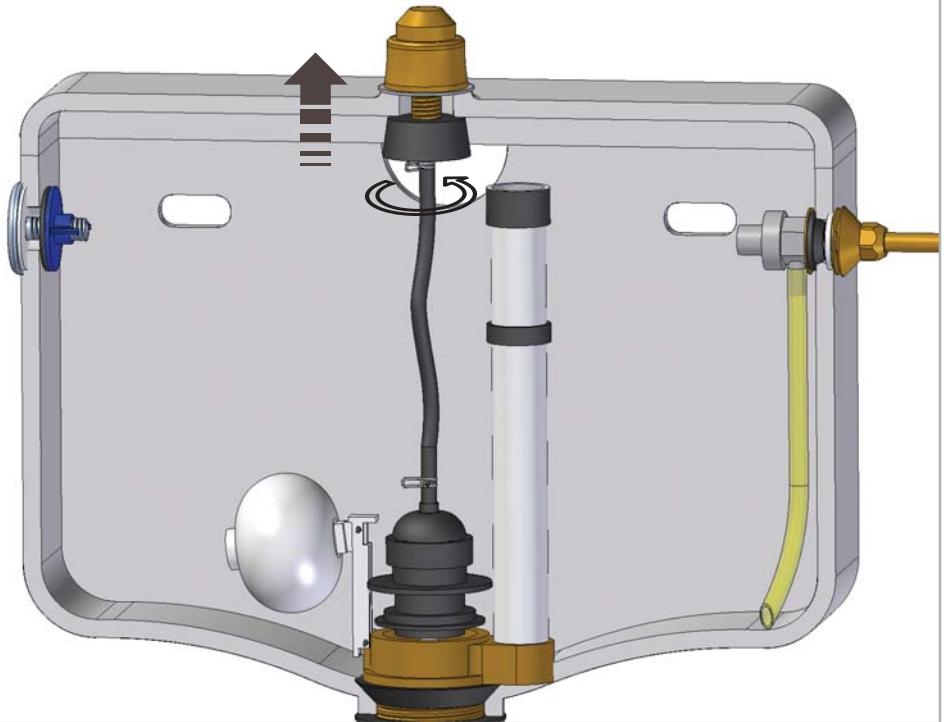

4e

5e

6e

SCHEDA PRODOTTO

La presente scheda prodotto ottempera alle disposizioni della direttiva D.L 206/2005 "Codice del consumo"

ATTENZIONE!!!

La LINEATRE s.r.l. fornisce di corredo viti e tasselli, ma l'installatore dovrà controllare che siano adatti al tipo di parete. Non ci riterremo pertanto responsabili di eventuali danni dovuti al montaggio. Si invita la clientela a controllare il materiale ricevuto prima del montaggio o della installazione. Il montaggio deve essere eseguito secondo le istruzioni di montaggio allegate.