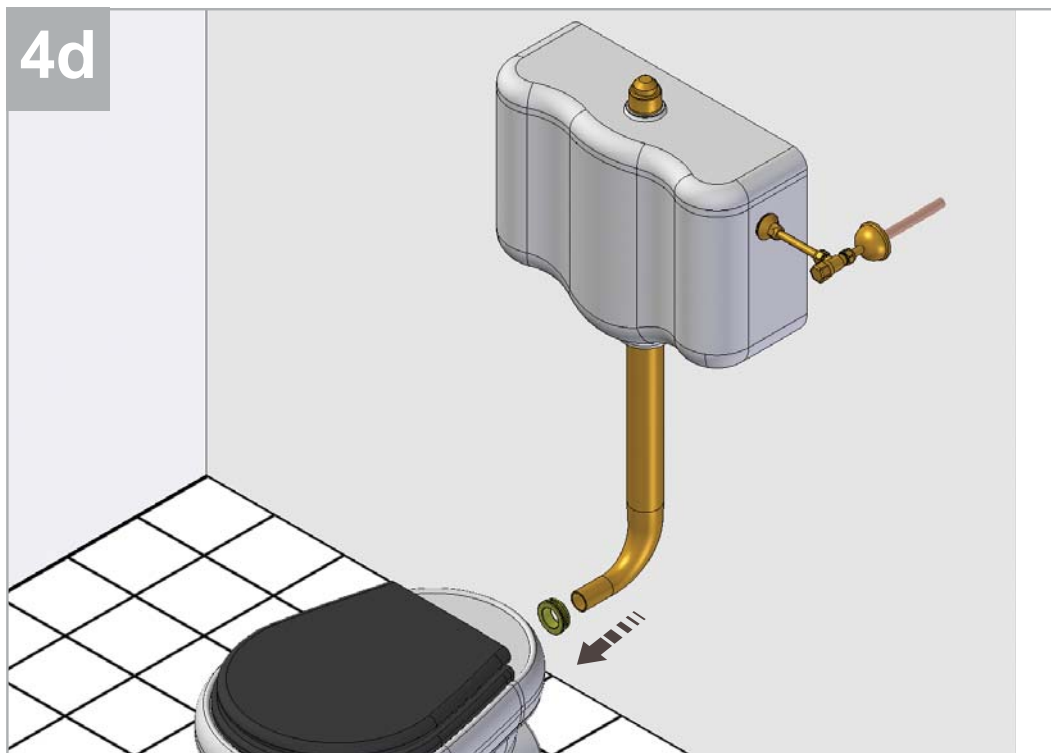

1/2" - 1"

1d

2d

3d

4d

1e

2e

3e

4e

5e

6e

SCHEDA PRODOTTO

La presente scheda prodotto ottempera alle disposizioni della direttiva D.L 206/2005 "Codice del consumo"

ATTENZIONE!!!

La LINEATRE s.r.l. fornisce di corredo viti e tasselli, ma l'installatore dovrà controllare che siano adatti al tipo di parete. Non ci riterremo pertanto responsabili di eventuali danni dovuti al montaggio. Si invita la clientela a controllare il materiale ricevuto prima del montaggio o della installazione. Il montaggio deve essere eseguito secondo le istruzioni di montaggio allegate.