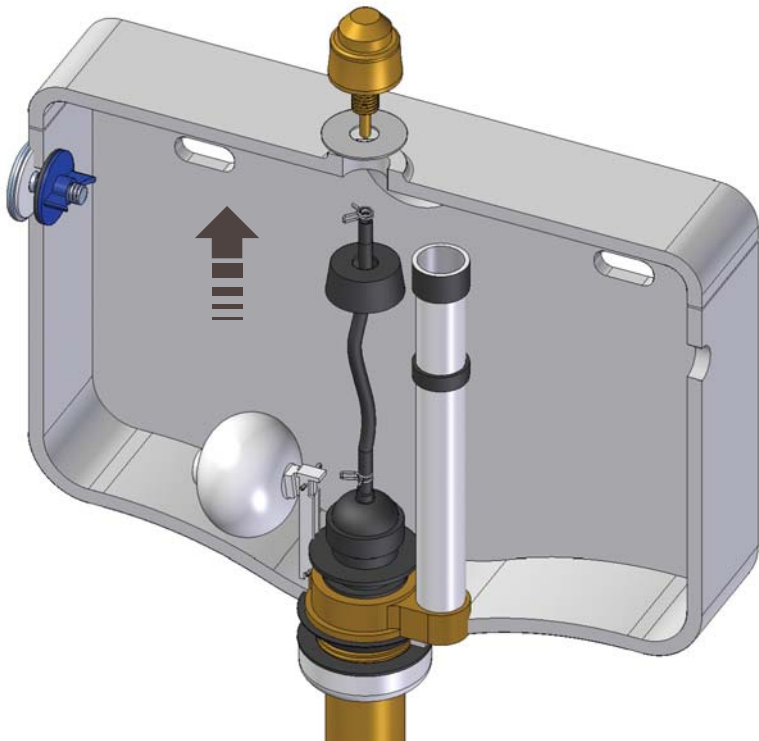

4e

5e

6e

SCHEDA PRODOTTO

La presente scheda prodotto ottempera alle disposizioni della direttiva D.L 206/2005 "Codice del consumo"

ATTENZIONE!!!

La LINEATRE s.r.l. fornisce di corredo viti e tasselli, ma l'installatore dovrà controllare che siano adatti al tipo di parete. Non ci riterremo pertanto responsabili di eventuali danni dovuti al montaggio. Si invita la clientela a controllare il materiale ricevuto prima del montaggio o della installazione. Il montaggio deve essere eseguito secondo le istruzioni di montaggio allegate.