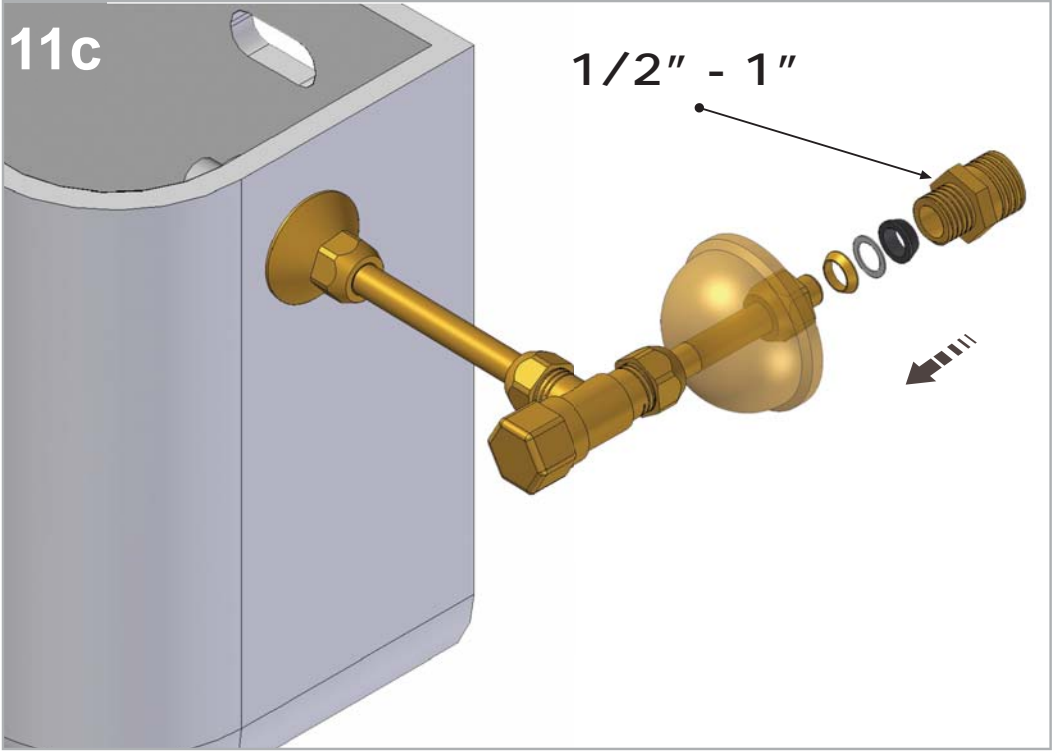

11c

1/2" - 1"