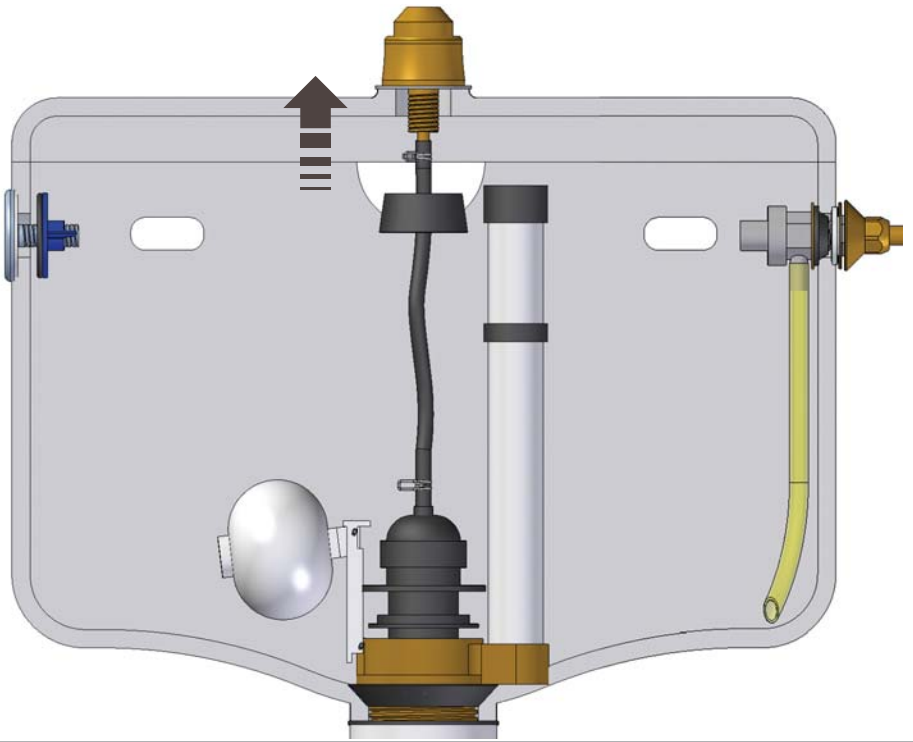

1/2" - 1"

1d

2d

3d

4d

1e

2e

3e

4e

5e

6e

SCHEDA PRODOTTO

La presente scheda prodotto ottempera alle disposizioni della direttiva D.L 206/2005 "Codice del consumo"

ATTENZIONE!!!

La LINEATRE s.r.l. fornisce di corredo viti e tasselli, ma l'installatore dovrà controllare che siano adatti al tipo di parete. Non ci riterremo pertanto responsabili di eventuali danni dovuti al montaggio. Si invita la clientela a controllare il materiale ricevuto prima del montaggio o della installazione. Il montaggio deve essere eseguito secondo le istruzioni di montaggio allegate.