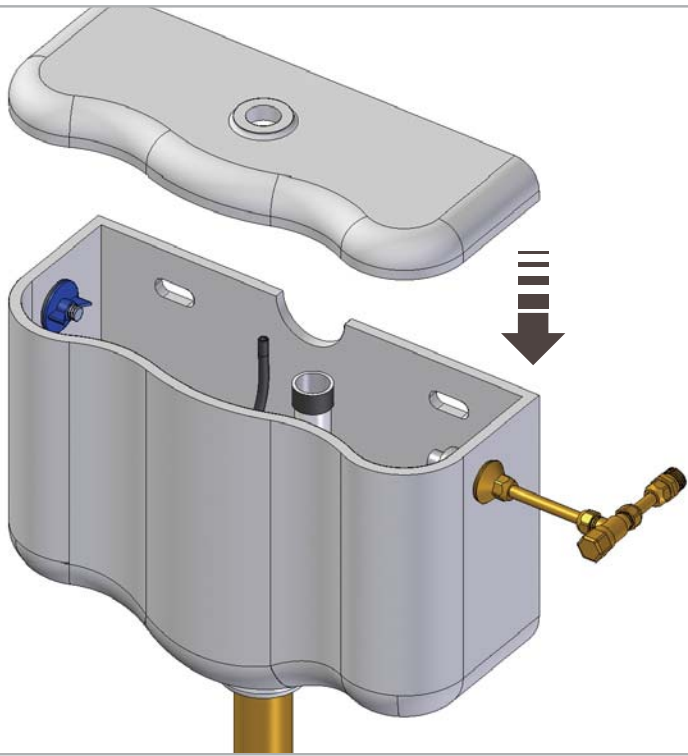

1/2" - 1"

1d

2d

3d

4d

1e

2e

3e

4e

5e

6e

SCHEDA PRODOTTO

La presente scheda prodotto ottempera alle disposizioni della direttiva D.L 206/2005 "Codice del consumo"

ATTENZIONE!!!

La LINEATRE s.r.l. fornisce di corredo viti e tasselli, ma l'installatore dovrà controllare che siano adatti al tipo di parete. Non ci riterremo pertanto responsabili di eventuali danni dovuti al montaggio. Si invita la clientela a controllare il materiale ricevuto prima del montaggio o della installazione. Il montaggio deve essere eseguito secondo le istruzioni di montaggio allegate.