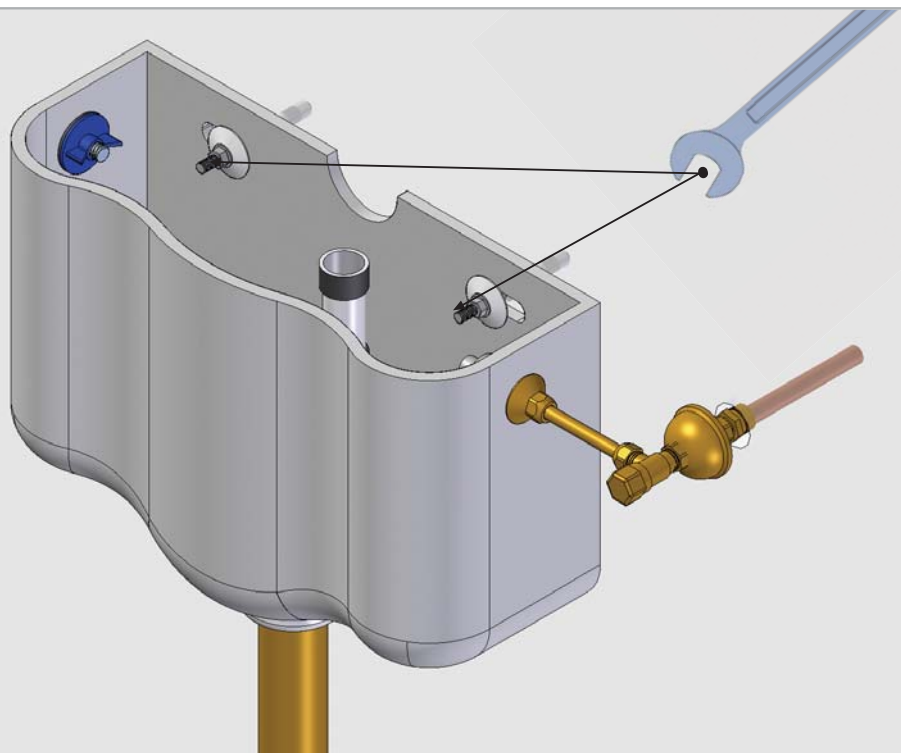

1/2" - 1"

1d

2d

3d

4d

1e

2e

3e

4e

5e

6e

SCHEDA PRODOTTO

La presente scheda prodotto ottempera alle disposizioni della direttiva D.L 206/2005 "Codice del consumo"

ATTENZIONE!!!

La LINEATRE s.r.l. fornisce di corredo viti e tasselli, ma l'installatore dovrà controllare che siano adatti al tipo di parete. Non ci riterremo pertanto responsabili di eventuali danni dovuti al montaggio. Si invita la clientela a controllare il materiale ricevuto prima del montaggio o della installazione. Il montaggio deve essere eseguito secondo le istruzioni di montaggio allegate.