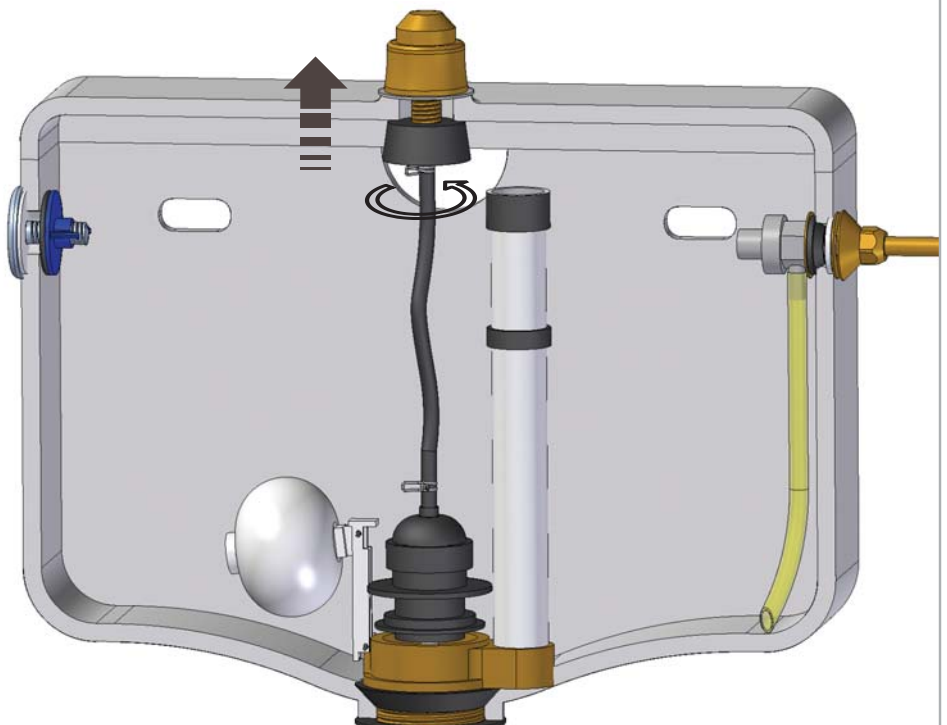

SCHEDA PRODOTTO

La presente scheda prodotto ottempera alle disposizioni della direttiva D.L 206/2005 "Codice del consumo"

ATTENZIONE!!!

La LINEATRE s.r.l. fornisce di corredo viti e tasselli, ma l'installatore dovrà controllare che siano adatti al tipo di parete. Non ci riterremo pertanto responsabili di eventuali danni dovuti al montaggio. Si invita la clientela a controllare il materiale ricevuto prima del montaggio o della installazione. Il montaggio deve essere eseguito secondo le istruzioni di montaggio allegate.