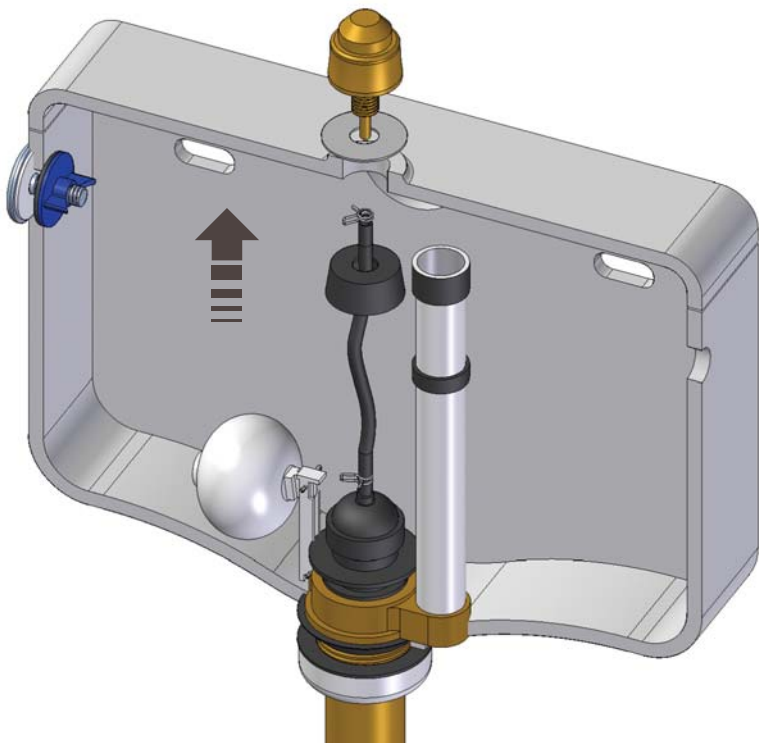

5e

6e

SCHEDA PRODOTTO

La presente scheda prodotto ottempera alle disposizioni della direttiva D.L 206/2005 "Codice del consumo"

ATTENZIONE!!!

La LINEATRE s.r.l. fornisce di corredo viti e tasselli, ma l'installatore dovrà controllare che siano adatti al tipo di parete. Non ci riterremo pertanto responsabili di eventuali danni dovuti al montaggio. Si invita la clientela a controllare il materiale ricevuto prima del montaggio o della installazione. Il montaggio deve essere eseguito secondo le istruzioni di montaggio allegate.