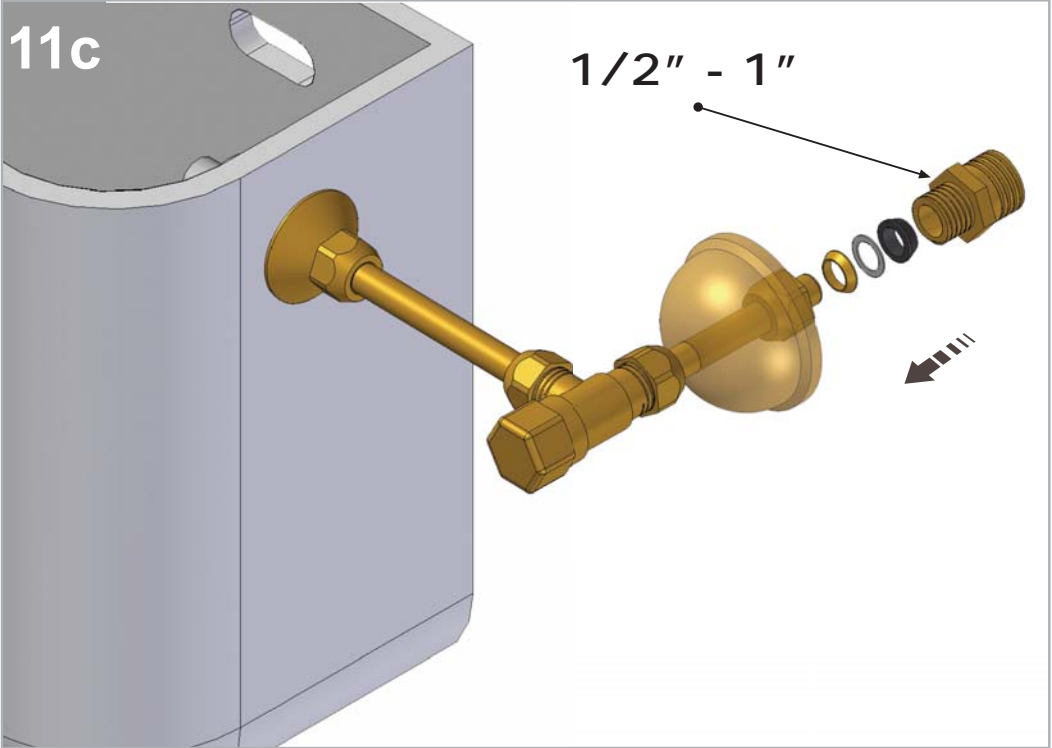

11c

1/2" - 1"