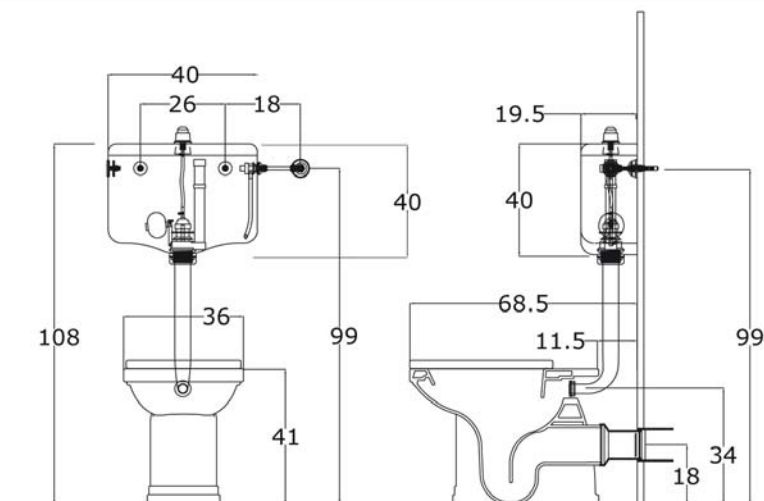

37.8
	41.6
	0.21
	P=26 L=46 h=62
	P=8 L=40 h=50