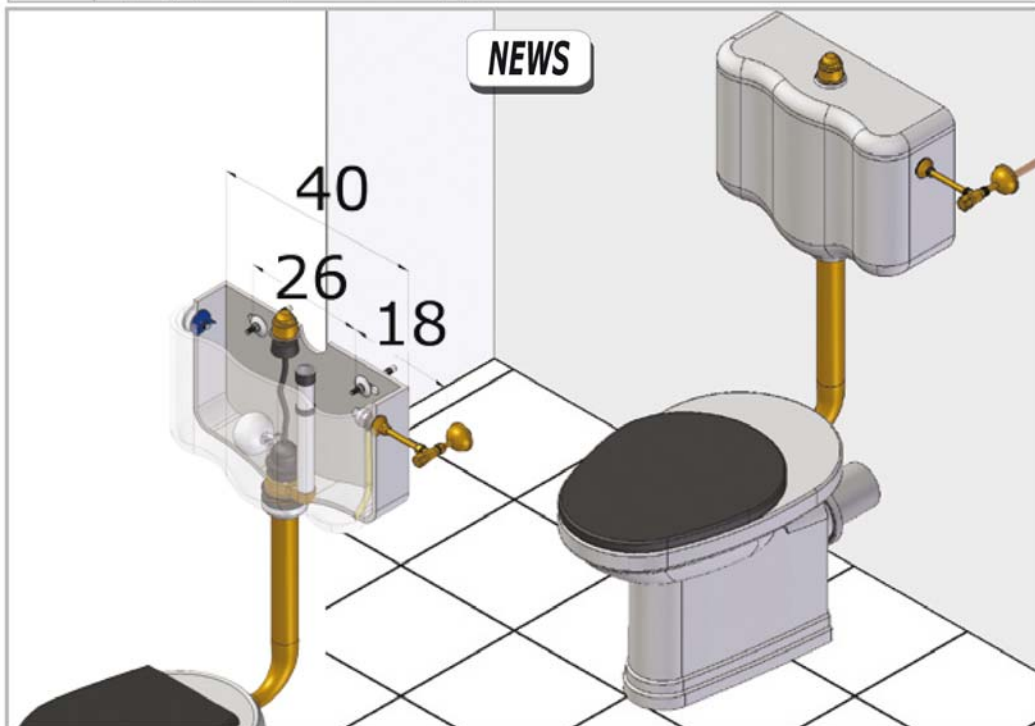

37.8
	41.6
	0.21
	P=26 L=46 h=62
	P=8 L=40 h=50