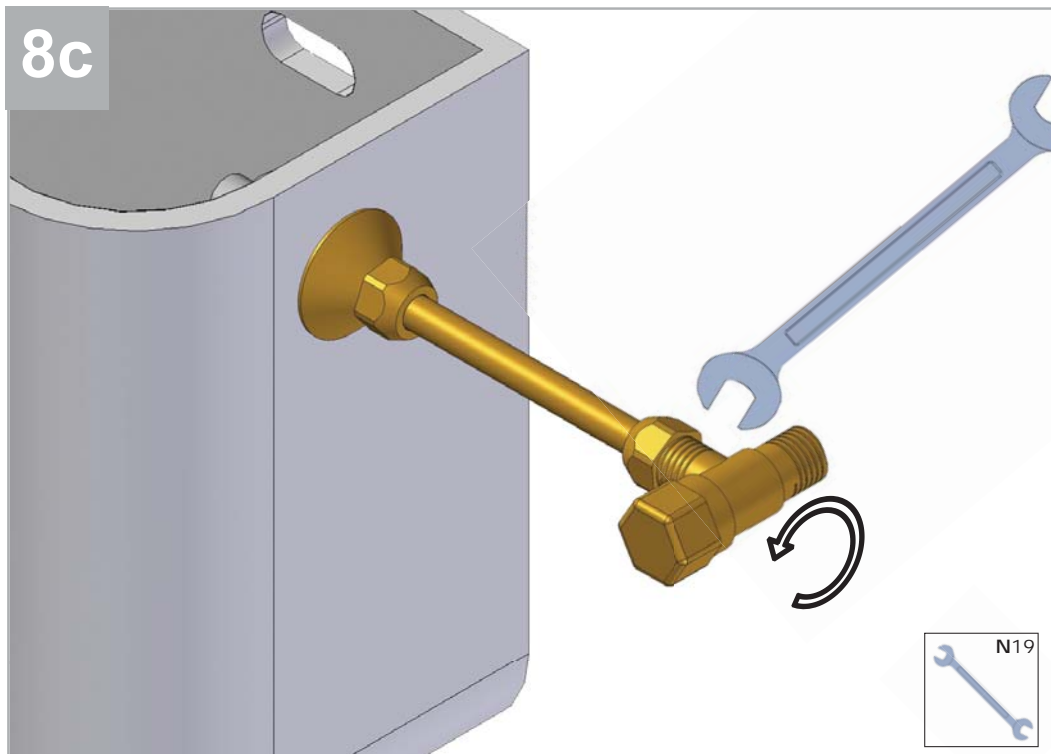

5c

6c

7c

8c

9c

10c

11c

1/2" - 1"

5e

6e

SCHEDA PRODOTTO

La presente scheda prodotto ottempera alle disposizioni della direttiva D.L 206/2005 "Codice del consumo"

ATTENZIONE!!!

La LINEATRE s.r.l. fornisce di corredo viti e tasselli, ma l'installatore dovrà controllare che siano adatti al tipo di parete. Non ci riterremo pertanto responsabili di eventuali danni dovuti al montaggio. Si invita la clientela a controllare il materiale ricevuto prima del montaggio o della installazione. Il montaggio deve essere eseguito secondo le istruzioni di montaggio allegate.