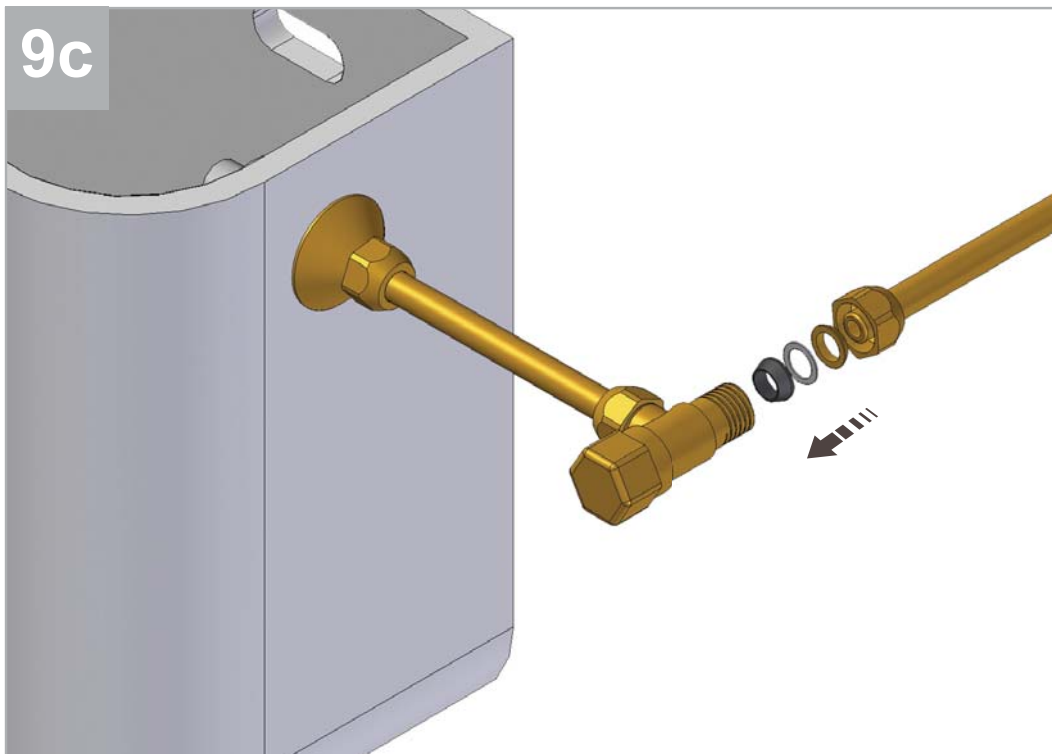

5c

6c

7c

8c

9c

10c

11c

1/2" - 1"

5e

6e

SCHEDA PRODOTTO

La presente scheda prodotto ottempera alle disposizioni della direttiva D.L 206/2005 "Codice del consumo"

ATTENZIONE!!!

La LINEATRE s.r.l. fornisce di corredo viti e tasselli, ma l'installatore dovrà controllare che siano adatti al tipo di parete. Non ci riterremo pertanto responsabili di eventuali danni dovuti al montaggio. Si invita la clientela a controllare il materiale ricevuto prima del montaggio o della installazione. Il montaggio deve essere eseguito secondo le istruzioni di montaggio allegate.