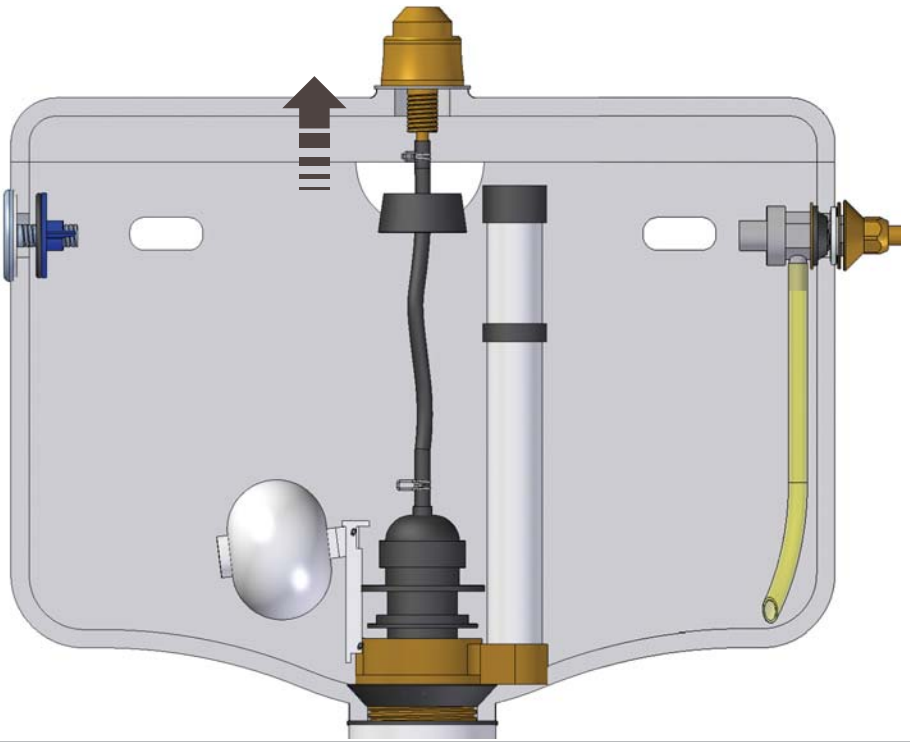

- L'installazione deve avvenire a pavimento e pareti finite • Installation must take place once floor and walls are completed • Установка осуществляется после завершения отделки пола и стен.
- Misure espresse in cm • Measurements in cm • Размеры в см.
- I dati e le caratteristiche non impegnano la Lineatre srl, che si riserva il diritto di apportare tutte le modifiche ritenute opportune senza obbligo di preavviso o sostituzione.
- The data and characteristics indicated do not oblige Lineatre srl, who reserves the right to make the necessary changes they feel opportune without forewarning or substitution.
- Приведенные данные и характеристики не являются обязательными для фирмы LINEATRE s.r.l. Фирма оставляет за собой право внесения всех тех изменений, которые будут признаны необходимыми без обязательства предварительного или замены.

5e

6e

SCHEDA PRODOTTO

La presente scheda prodotto ottempera alle disposizioni della direttiva D.L 206/2005 "Codice del consumo"

ATTENZIONE!!!

La LINEATRE s.r.l. fornisce di corredo viti e tasselli, ma l'installatore dovrà controllare che siano adatti al tipo di parete. Non ci riterremo pertanto responsabili di eventuali danni dovuti al montaggio. Si invita la clientela a controllare il materiale ricevuto prima del montaggio o della installazione. Il montaggio deve essere eseguito secondo le istruzioni di montaggio allegate.