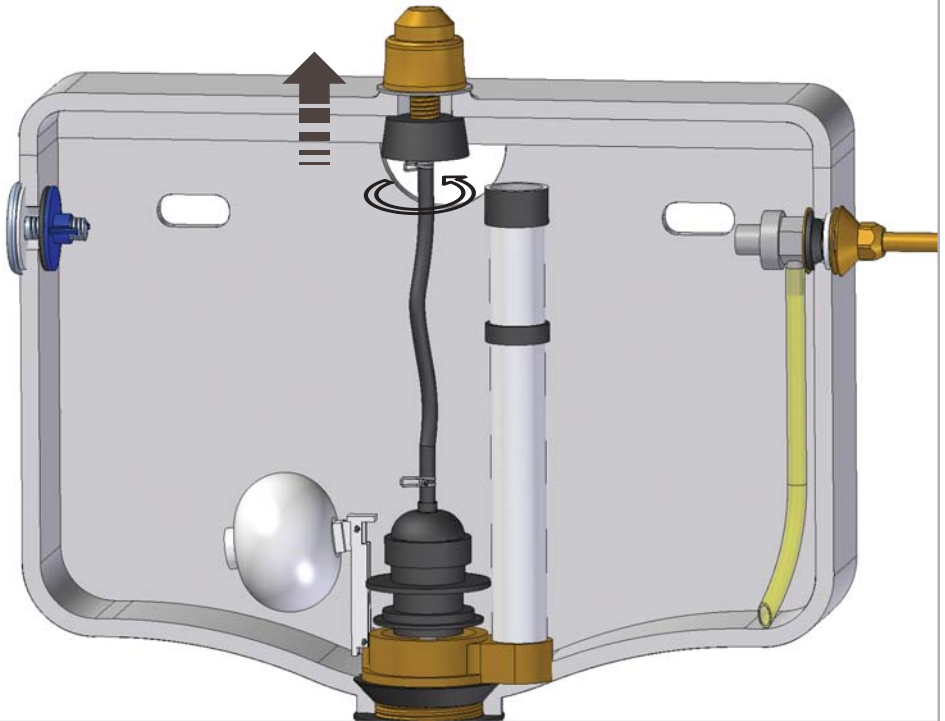

5e

6e

SCHEDA PRODOTTO

La presente scheda prodotto ottempera alle disposizioni della direttiva D.L 206/2005 "Codice del consumo"

ATTENZIONE!!!

La LINEATRE s.r.l. fornisce di corredo viti e tasselli, ma l'installatore dovrà controllare che siano adatti al tipo di parete. Non ci riterremo pertanto responsabili di eventuali danni dovuti al montaggio. Si invita la clientela a controllare il materiale ricevuto prima del montaggio o della installazione. Il montaggio deve essere eseguito secondo le istruzioni di montaggio allegate.