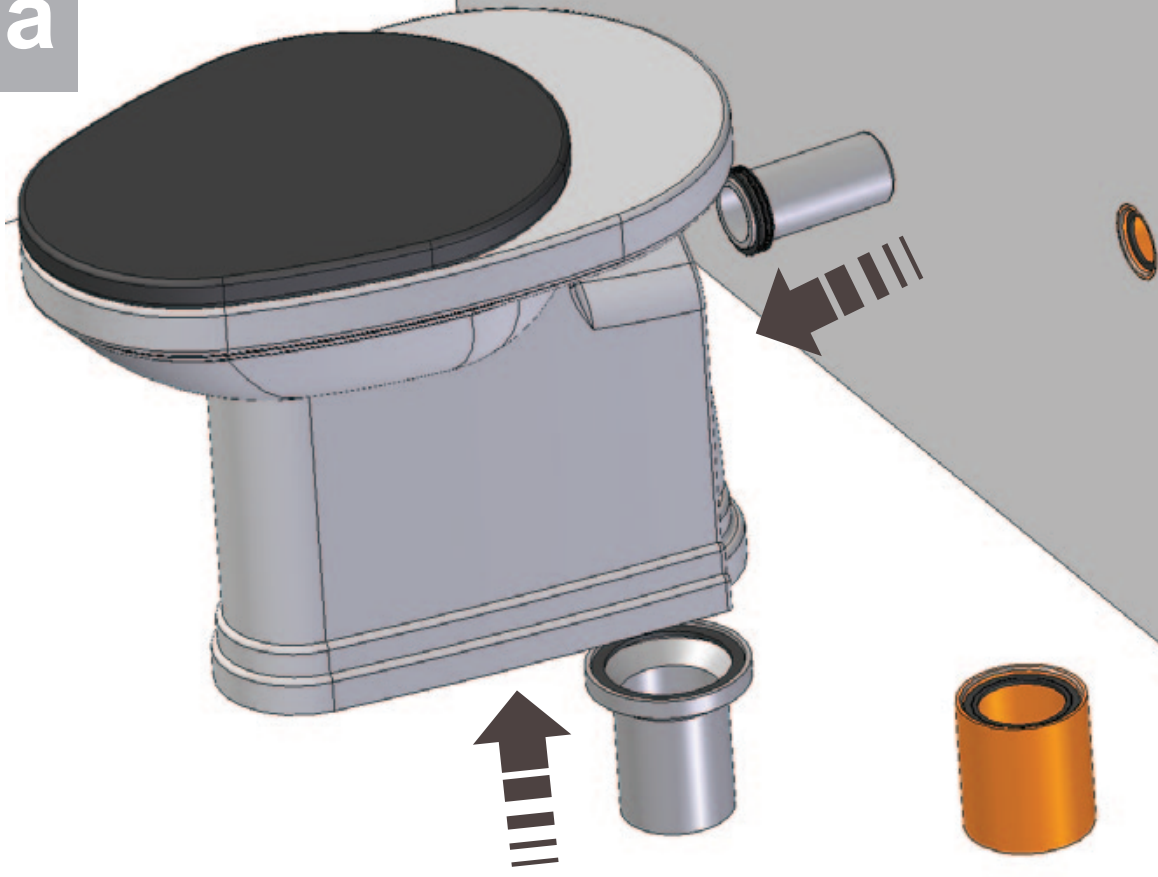

- L'installazione deve avvenire a pavimento e pareti finite • Installation must take place once floor and walls are completed • Установка осуществляется после завершения отделки пола и стен.
- Misure espresse in cm • Measurements in cm • Размеры в см.
- I dati e le caratteristiche non impegnano la Lineatre srl, che si riserva il diritto di apportare tutte le modifiche ritenute opportune senza obbligo di preavviso o sostituzione.
- The data and characteristics indicated do not oblige Lineatre srl, who reserve the right to make the necessary changes they feel opportune without forewarning or substitution.
- Приведенные данные и характеристики не являются обязательными для фирмы LINEATRE s.r.l. Фирма оставляет за собой право внесения всех тех изменений, которые будут признаны необходимыми без обязательства предварительного или замены.

NEWS

| | |
|--|-------------------------------|
|  | 19,3 |
|  | 21,2 |
|  | 0,12 |
|  | P=43 L=63 h=44 |

1a

2a

1b

2b

SCHEDA PRODOTTO

La presente scheda prodotto ottempera alle disposizioni della direttiva D.L 206/2005 "Codice del consumo"

ATTENZIONE!!!

La LINEATRE s.r.l. fornisce di corredo viti e tasselli, ma l'installatore dovrà controllare che siano adatti al tipo di parete. Non ci riterremo pertanto responsabili di eventuali danni dovuti al montaggio. Si invita la clientela a controllare il materiale ricevuto prima del montaggio o della installazione. Il montaggio deve essere eseguito secondo le istruzioni di montaggio allegate.