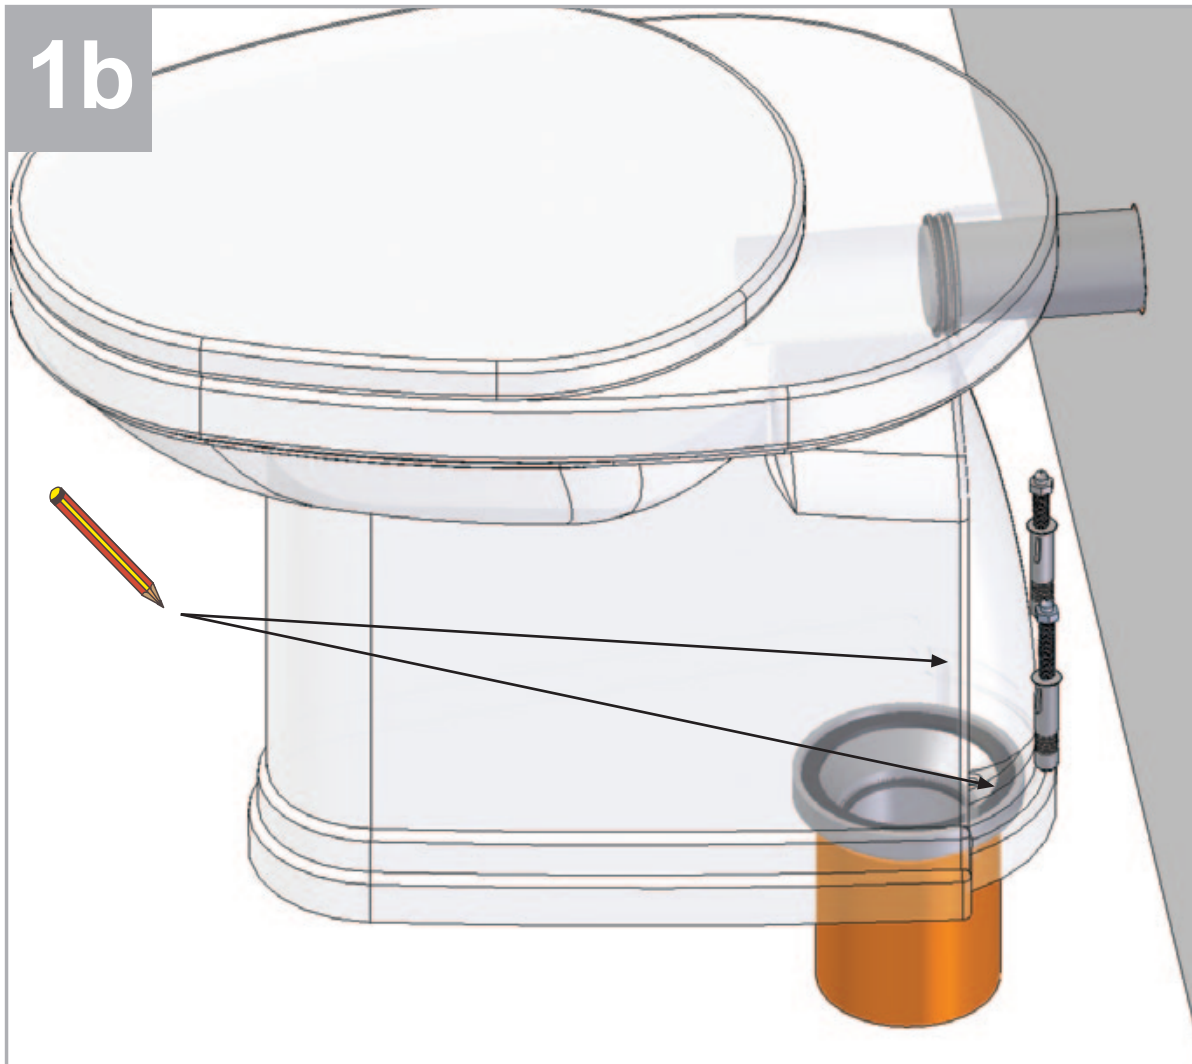

- L'installazione deve avvenire a pavimento e pareti finite • Installation must take place once floor and walls are completed • Установка осуществляется после завершения отделки пола и стен.
- Misure espresse in cm • Measurements in cm • Размеры в см.
- I dati e le caratteristiche non impegnano la Lineatre srl, che si riserva il diritto di apportare tutte le modifiche ritenute opportune senza obbligo di preavviso o sostituzione.
- The data and characteristics indicated do not oblige Lineatre srl, who reserve the right to make the necessary changes they feel opportune without forewarning or substitution.
- Приведенные данные и характеристики не являются обязательными для фирмы LINEATRE s.r.l. Фирма оставляет за собой право внесения всех тех изменений, которые будут признаны необходимыми без обязательства предварительного или замены.

NEWS

| | |
|--|-------------------------------|
|  | 19,3 |
|  | 21,2 |
|  | 0,12 |
|  | P=43 L=63 h=44 |

1a

2a

1b

2b

SCHEDA PRODOTTO

La presente scheda prodotto ottempera alle disposizioni della direttiva D.L 206/2005 "Codice del consumo"

ATTENZIONE!!!

La LINEATRE s.r.l. fornisce di corredo viti e tasselli, ma l'installatore dovrà controllare che siano adatti al tipo di parete. Non ci riterremo pertanto responsabili di eventuali danni dovuti al montaggio. Si invita la clientela a controllare il materiale ricevuto prima del montaggio o della installazione. Il montaggio deve essere eseguito secondo le istruzioni di montaggio allegate.