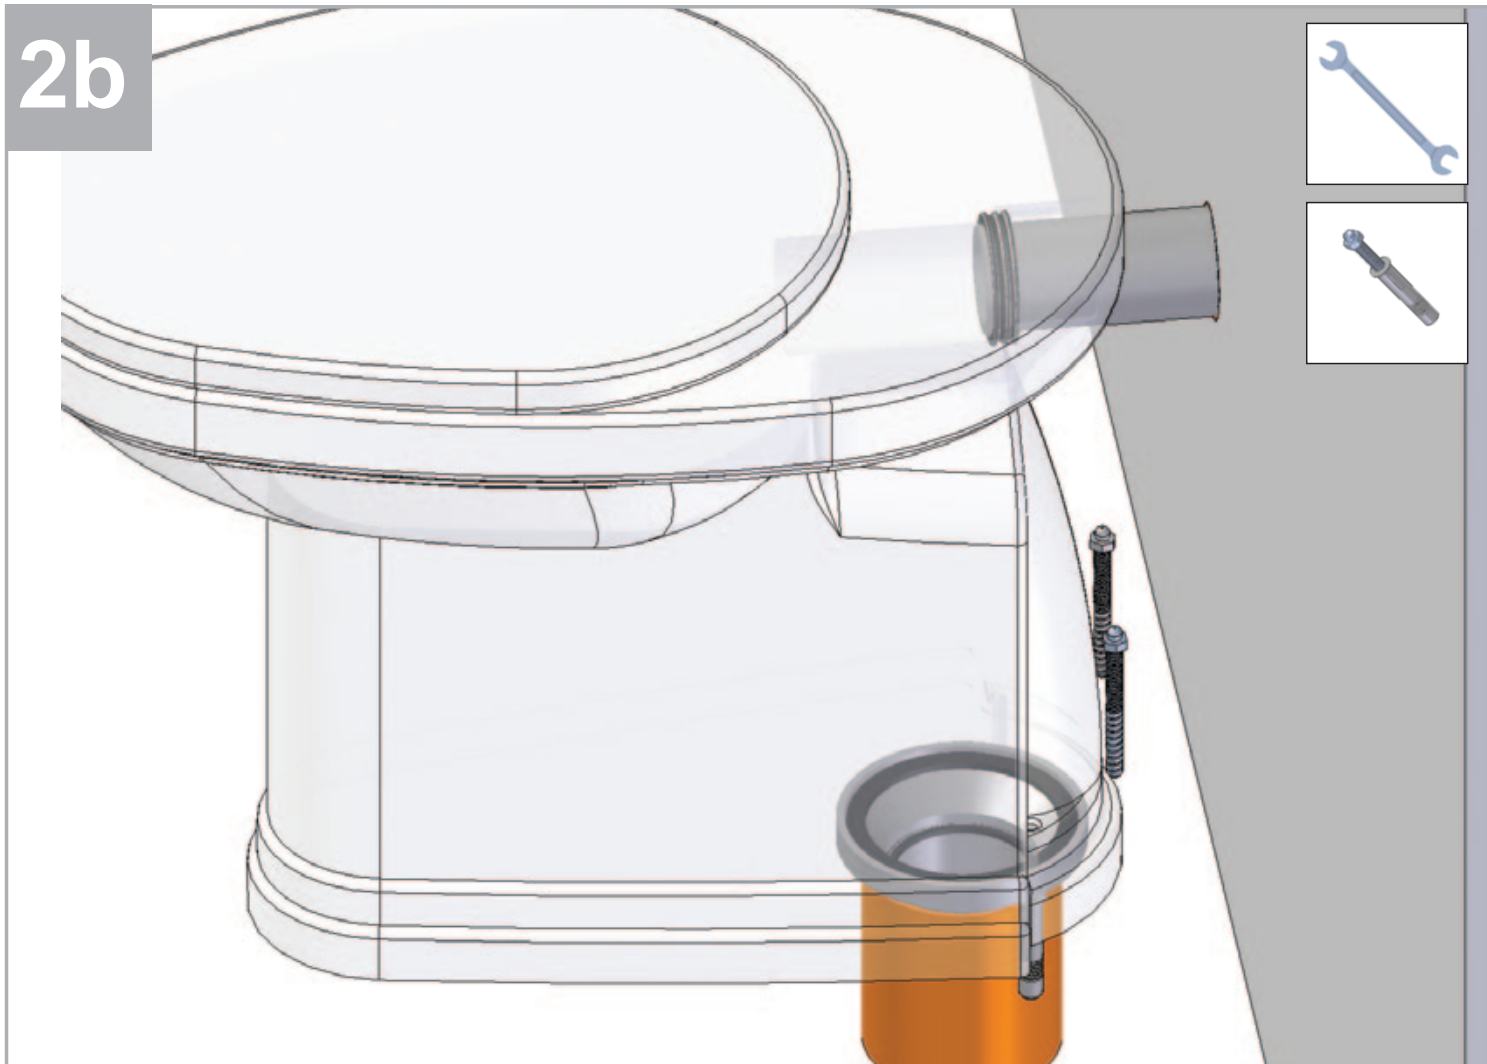

- L'installazione deve avvenire a pavimento e pareti finite • Installation must take place once floor and walls are completed • Установка осуществляется после завершения отделки пола и стен.
- Misure espresse in cm • Measurements in cm • Размеры в см.
- I dati e le caratteristiche non impegnano la Lineatre srl, che si riserva il diritto di apportare tutte le modifiche ritenute opportune senza obbligo di preavviso o sostituzione.
- The data and characteristics indicated do not oblige Lineatre srl, who reserve the right to make the necessary changes they feel opportune without forewarning or substitution.
- Приведенные данные и характеристики не являются обязательными для фирмы LINEATRE s.r.l. Фирма оставляет за собой право внесения всех тех изменений, которые будут признаны необходимыми без обязательства предварительного или замены.

NEWS

| | |
|--|-------------------------------|
|  | 19,3 |
|  | 21,2 |
|  | 0,12 |
|  | P=43 L=63 h=44 |

1a

2a

1b

2b

SCHEDA PRODOTTO

La presente scheda prodotto ottempera alle disposizioni della direttiva D.L 206/2005 "Codice del consumo"

ATTENZIONE!!!

La LINEATRE s.r.l. fornisce di corredo viti e tasselli, ma l'installatore dovrà controllare che siano adatti al tipo di parete. Non ci riterremo pertanto responsabili di eventuali danni dovuti al montaggio. Si invita la clientela a controllare il materiale ricevuto prima del montaggio o della installazione. Il montaggio deve essere eseguito secondo le istruzioni di montaggio allegate.