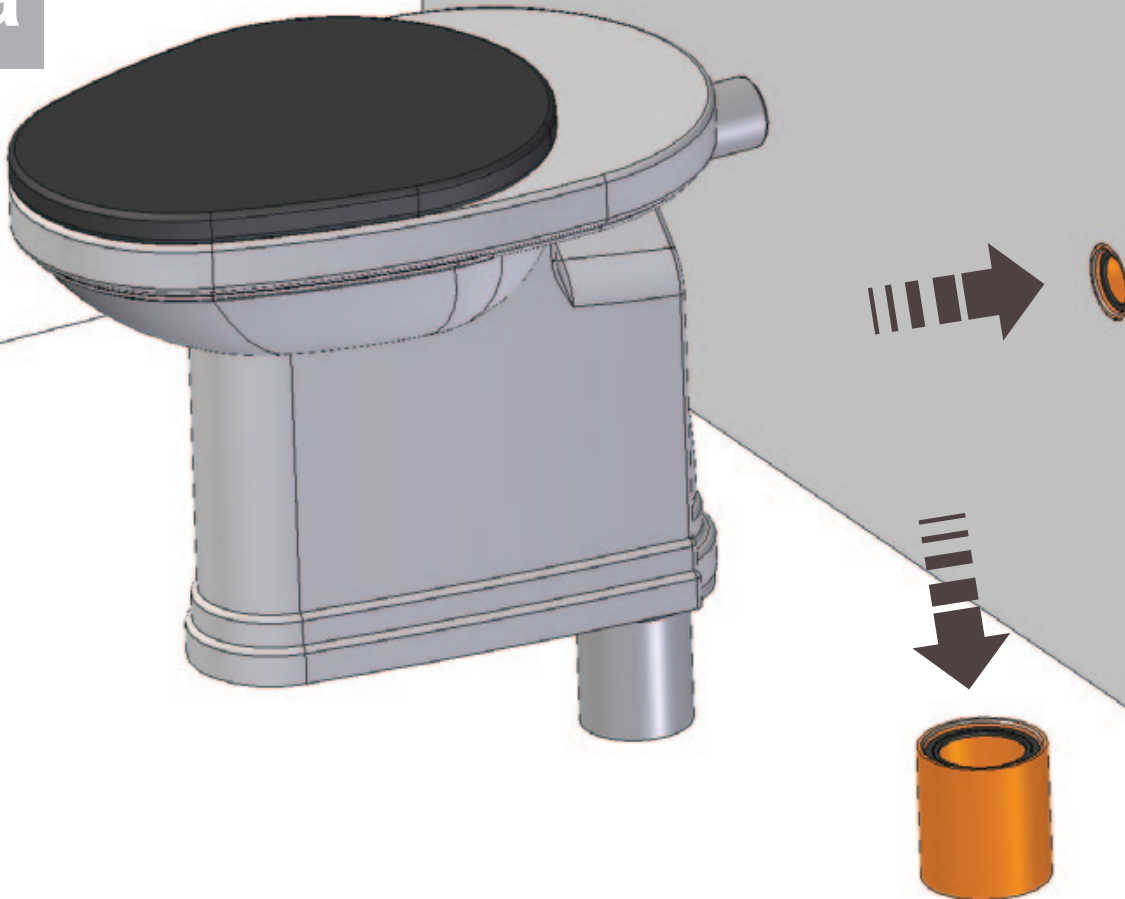

- L'installazione deve avvenire a pavimento e pareti finite • Installation must take place once floor and walls are completed • Установка осуществляется после завершения отделки пола и стен.
- Misure espresse in cm • Measurements in cm • Размеры в см.
- I dati e le caratteristiche non impegnano la Lineatre srl, che si riserva il diritto di apportare tutte le modifiche ritenute opportune senza obbligo di preavviso o sostituzione.
- The data and characteristics indicated do not oblige Lineatre srl, who reserve the right to make the necessary changes they feel opportune without forewarning or substitution.
- Приведенные данные и характеристики не являются обязательными для фирмы LINEATRE s.r.l. Фирма оставляет за собой право внесения всех тех изменений, которые будут признаны необходимыми без обязательства предварительного или замены.

NEWS

| | |
|--|-------------------------------|
|  | 19,3 |
|  | 21,2 |
|  | 0,12 |
|  | P=43 L=63 h=44 |

1a

2a

1b

2b

SCHEDA PRODOTTO

La presente scheda prodotto ottempera alle disposizioni della direttiva D.L 206/2005 "Codice del consumo"

ATTENZIONE!!!

La LINEATRE s.r.l. fornisce di corredo viti e tasselli, ma l'installatore dovrà controllare che siano adatti al tipo di parete. Non ci riterremo pertanto responsabili di eventuali danni dovuti al montaggio. Si invita la clientela a controllare il materiale ricevuto prima del montaggio o della installazione. Il montaggio deve essere eseguito secondo le istruzioni di montaggio allegate.