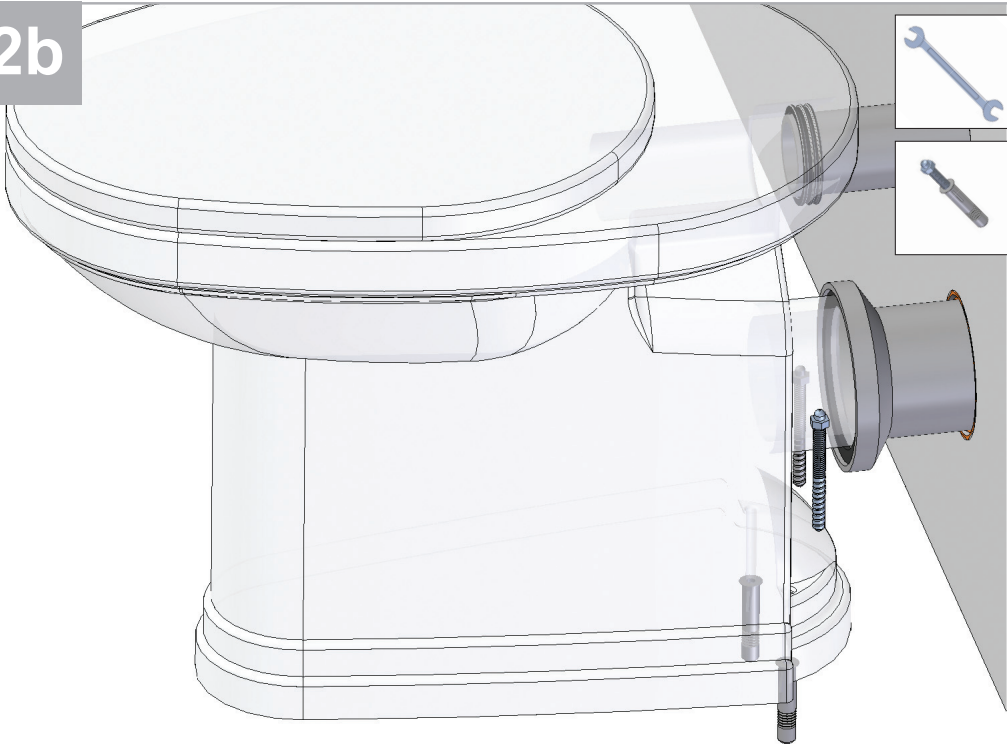

NEWS

	19,3
	21,2
	0,12
	P=43 L=63 h=44

1a

2a

1b

2b

SCHEDA PRODOTTO

La presente scheda prodotto ottempera alle disposizioni della direttiva D.L 206/2005 "Codice del consumo"