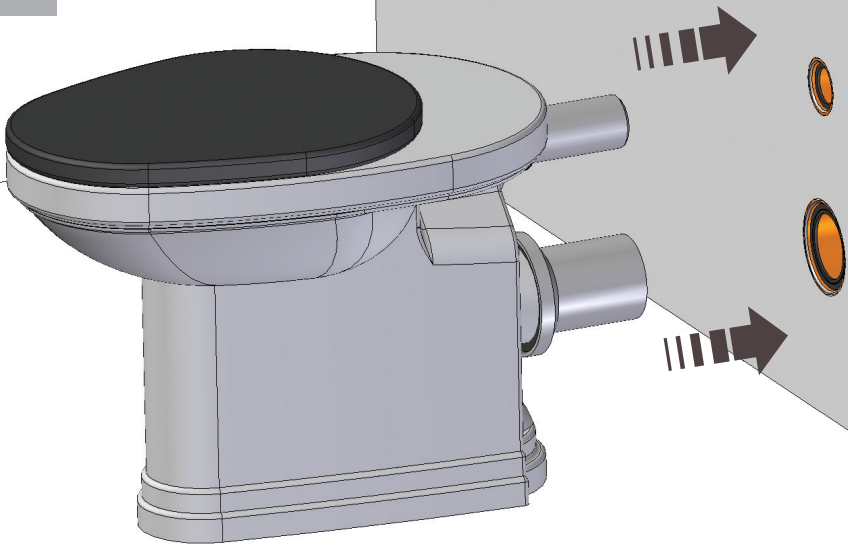

NEWS

	19,3
	21,2
	0,12
	P=43 L=63 h=44

1a

2a

1b

2b

SCHEDA PRODOTTO

La presente scheda prodotto ottempera alle disposizioni della direttiva D.L 206/2005 "Codice del consumo"

ATTENZIONE!!!

La LINEATRE s.r.l. fornisce di corredo viti e tasselli, ma l'installatore dovrà controllare che siano adatti al tipo di parete. Non ci riterremo pertanto responsabili di eventuali danni dovuti al montaggio. Si invita la clientela a controllare il materiale ricevuto prima del montaggio o della installazione. Il montaggio deve essere eseguito secondo le istruzioni di montaggio allegate.