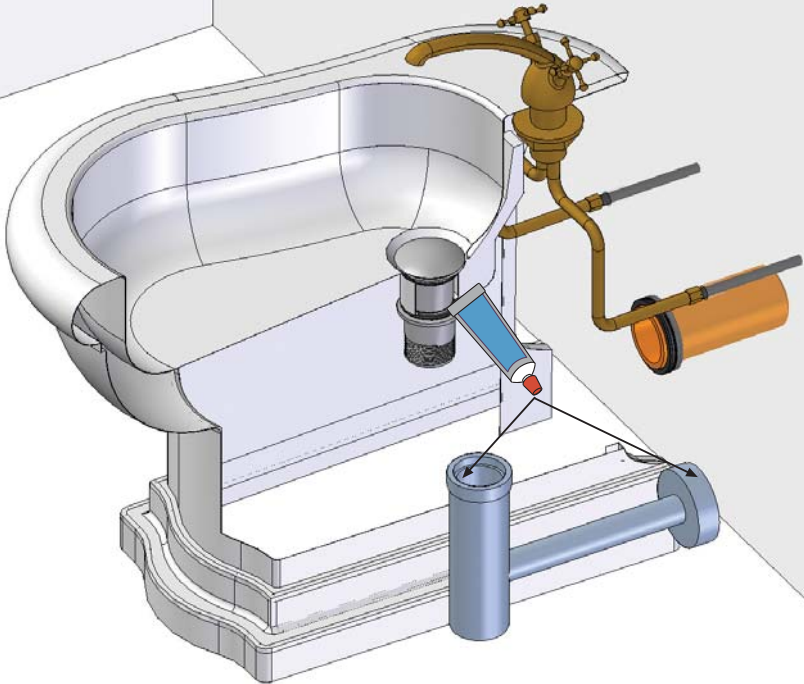

NEWS

 **18,5**

 **20,5**

 **0.12**

 **P= 46**
L= 63
h= 44

1a

2a

1b

2b

3b

1c

2c

SCHEDA PRODOTTO

La presente scheda prodotto ottempera alle disposizioni della direttiva D.L 206/2005 "Codice del consumo"

ATTENZIONE!!!

La LINEATRE s.r.l. fornisce di corredo viti e tasselli, ma l'installatore dovrà controllare che siano adatti al tipo di parete. Non ci riterremo pertanto responsabili di eventuali danni dovuti al montaggio. Si invita la clientela a controllare il materiale ricevuto prima del montaggio o della installazione. Il montaggio deve essere eseguito secondo le istruzioni di montaggio allegate.