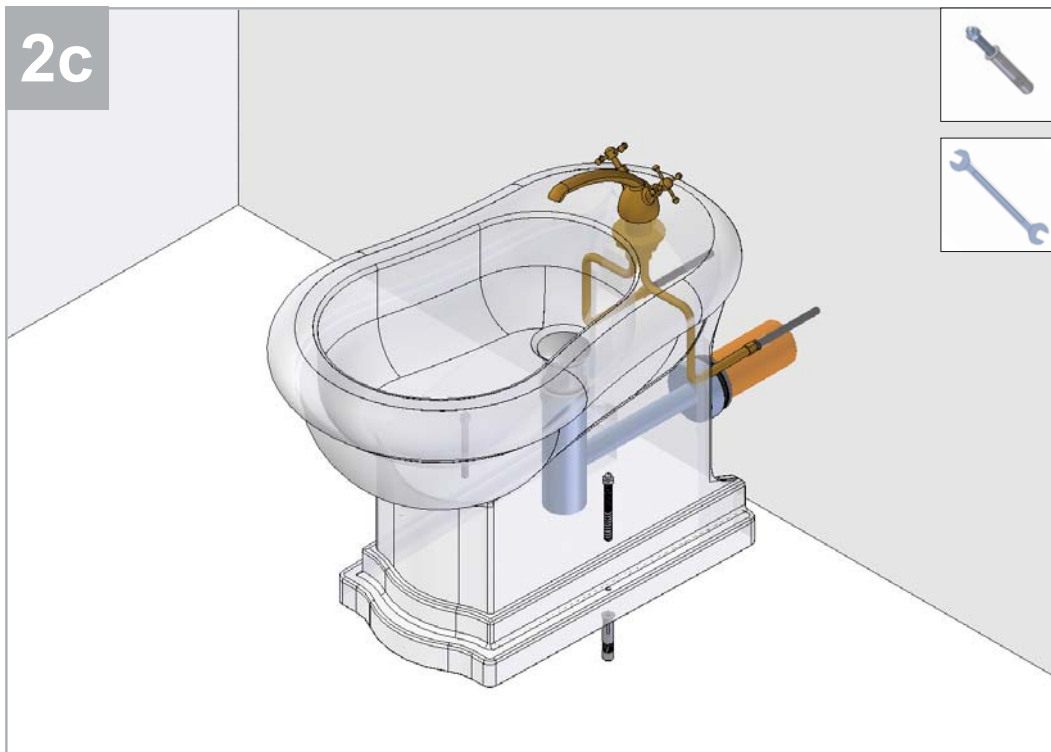

2b

3b

1c

2c

SCHEDA PRODOTTO

La presente scheda prodotto ottempera alle disposizioni della direttiva D.L 206/2005 "Codice del consumo"

ATTENZIONE!!!

La LINEATRE s.r.l. fornisce di corredo viti e tasselli, ma l'installatore dovrà controllare che siano adatti al tipo di parete. Non ci riterremo pertanto responsabili di eventuali danni dovuti al montaggio. Si invita la clientela a controllare il materiale ricevuto prima del montaggio o della installazione. Il montaggio deve essere eseguito secondo le istruzioni di montaggio allegate.