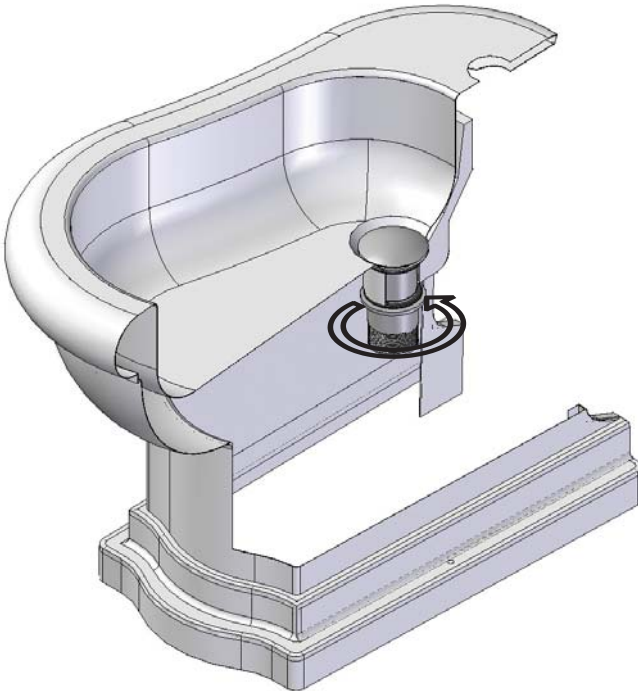

NEWS

 **18,5**

 **20,5**

 **0.12**

 **P= 46**
L= 63
h= 44

1a

2a

1b

2b

3b

1c

2c

SCHEDA PRODOTTO

La presente scheda prodotto ottempera alle disposizioni della direttiva D.L 206/2005 "Codice del consumo"

ATTENZIONE!!!

La LINEATRE s.r.l. fornisce di corredo viti e tasselli, ma l'installatore dovrà controllare che siano adatti al tipo di parete. Non ci riterremo pertanto responsabili di eventuali danni dovuti al montaggio. Si invita la clientela a controllare il materiale ricevuto prima del montaggio o della installazione. Il montaggio deve essere eseguito secondo le istruzioni di montaggio allegate.