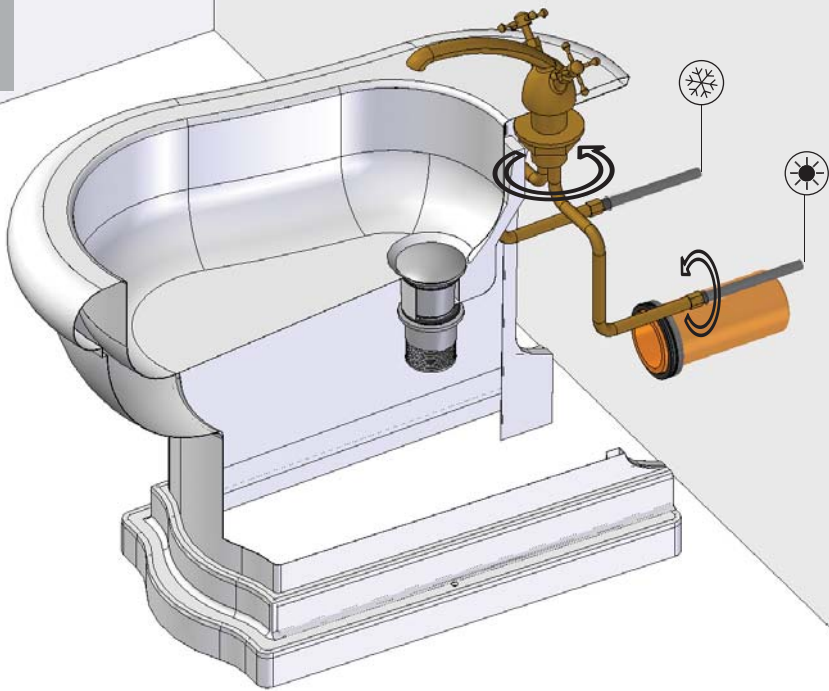

NEWS

 **18,5**

 **20,5**

 **0.12**

 **P= 46**
L= 63
h= 44

1a

2a

1b

2b

3b

1c

2c

SCHEDA PRODOTTO

La presente scheda prodotto ottempera alle disposizioni della direttiva D.L 206/2005 "Codice del consumo"

ATTENZIONE!!!

La LINEATRE s.r.l. fornisce di corredo viti e tasselli, ma l'installatore dovrà controllare che siano adatti al tipo di parete. Non ci riterremo pertanto responsabili di eventuali danni dovuti al montaggio. Si invita la clientela a controllare il materiale ricevuto prima del montaggio o della installazione. Il montaggio deve essere eseguito secondo le istruzioni di montaggio allegate.