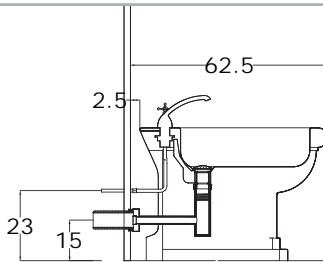

• L'installazione deve avvenire a pavimento e pareti finite • Installation must take place once floor and walls are completed • Установка осуществляется после завершения отделки пола и стен.

• Misure espresse in cm • Measurements in cm • Размеры в см.

• Приведенные данные и характеристики не являются обязательными для фирмы LINEATRE s.r.l. Фирма оставляет за собой право внесения всех тех изменений, которые будут признаны необходимыми без обязательства предварительного или замены.

NEWS

18,5

20,5

0.12

P= 46
L= 63
h= 44