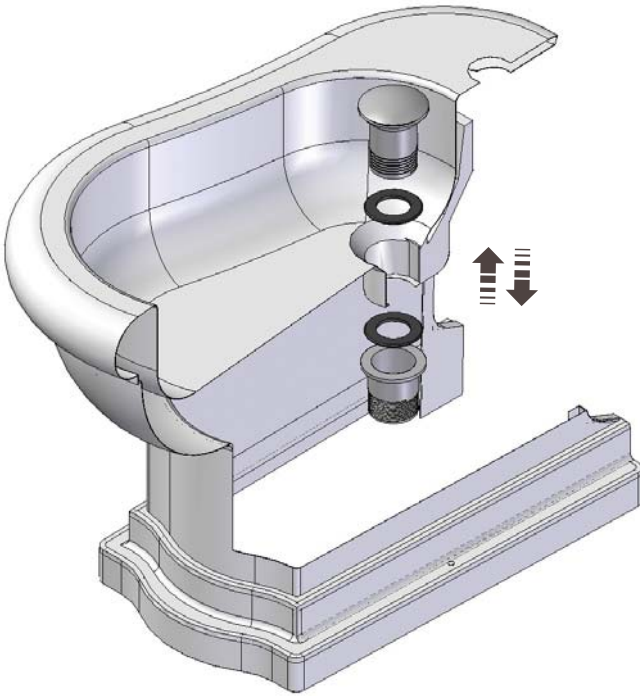

NEWS

 **18,5**

 **20,5**

 **0.12**

 **P= 46**
L= 63
h= 44

1a

2a

1b

2b

3b

1c

2c

SCHEDA PRODOTTO

La presente scheda prodotto ottempera alle disposizioni della direttiva D.L 206/2005 "Codice del consumo"

ATTENZIONE!!!

La LINEATRE s.r.l. fornisce di corredo viti e tasselli, ma l'installatore dovrà controllare che siano adatti al tipo di parete. Non ci riterremo pertanto responsabili di eventuali danni dovuti al montaggio. Si invita la clientela a controllare il materiale ricevuto prima del montaggio o della installazione. Il montaggio deve essere eseguito secondo le istruzioni di montaggio allegate.