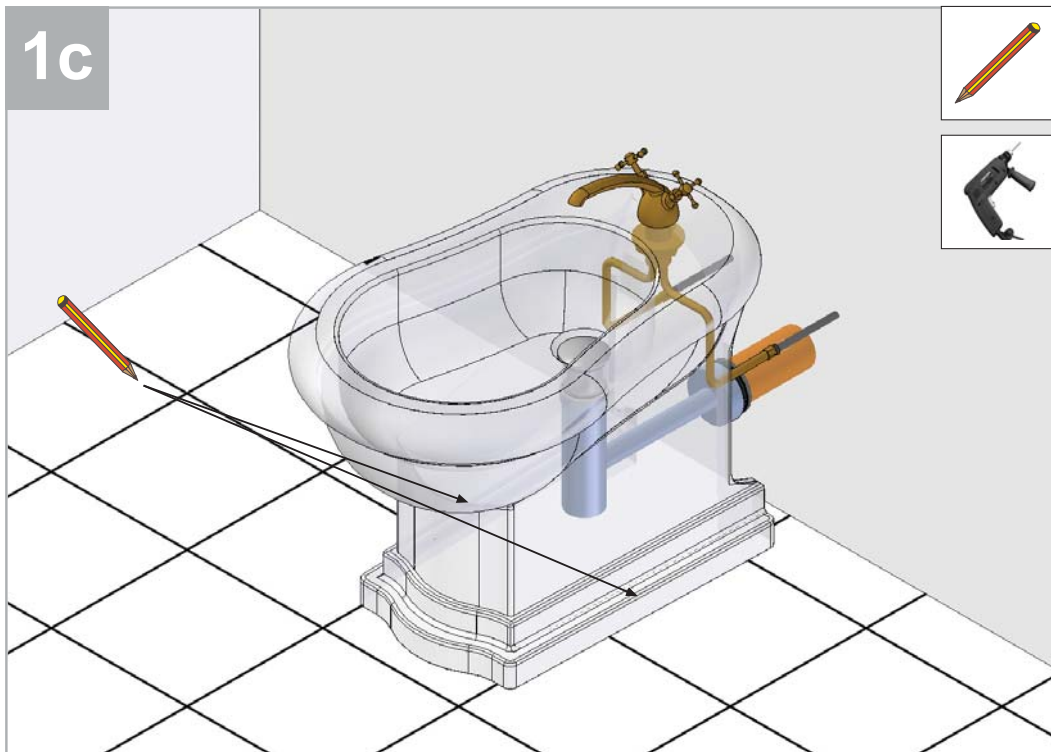

NEWS

 **18,5**

 **20,5**

 **0.12**

 **P= 46**
L= 63
h= 44

1a

2a

1b

2b

3b

1c

2c

SCHEDA PRODOTTO

La presente scheda prodotto ottempera alle disposizioni della direttiva D.L 206/2005 "Codice del consumo"

ATTENZIONE!!!

La LINEATRE s.r.l. fornisce di corredo viti e tasselli, ma l'installatore dovrà controllare che siano adatti al tipo di parete. Non ci riterremo pertanto responsabili di eventuali danni dovuti al montaggio. Si invita la clientela a controllare il materiale ricevuto prima del montaggio o della installazione. Il montaggio deve essere eseguito secondo le istruzioni di montaggio allegate.