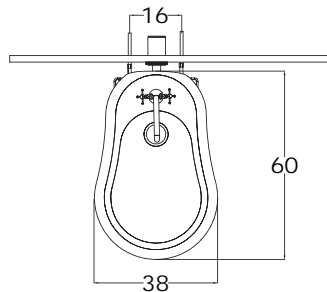

• L'installazione deve avvenire a pavimento e pareti finite • Installation must take place once floor and walls are completed • Установка осуществляется после завершения отделки пола и стен.

• Misure espresse in cm • Measurements in cm • Размеры в см.

• Приведенные данные и характеристики не являются обязательными для фирмы LINEATRE s.r.l. Фирма оставляет за собой право внесения всех тех изменений, которые будут признаны необходимыми без обязательства предварительного или замены.

NEWS

18,5

20,5

0.12

P= 46
L= 63
h= 44