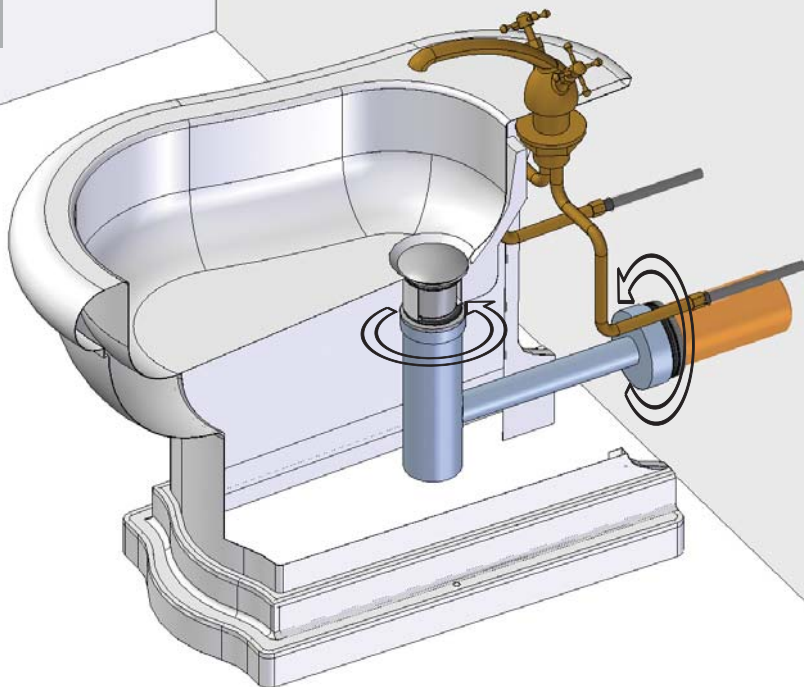

NEWS

 **18,5**

 **20,5**

 **0.12**

 **P= 46**
L= 63
h= 44

1a

2a

1b

2b

3b

1c

2c

SCHEDA PRODOTTO

La presente scheda prodotto ottempera alle disposizioni della direttiva D.L 206/2005 "Codice del consumo"

ATTENZIONE!!!

La LINEATRE s.r.l. fornisce di corredo viti e tasselli, ma l'installatore dovrà controllare che siano adatti al tipo di parete. Non ci riterremo pertanto responsabili di eventuali danni dovuti al montaggio. Si invita la clientela a controllare il materiale ricevuto prima del montaggio o della installazione. Il montaggio deve essere eseguito secondo le istruzioni di montaggio allegate.