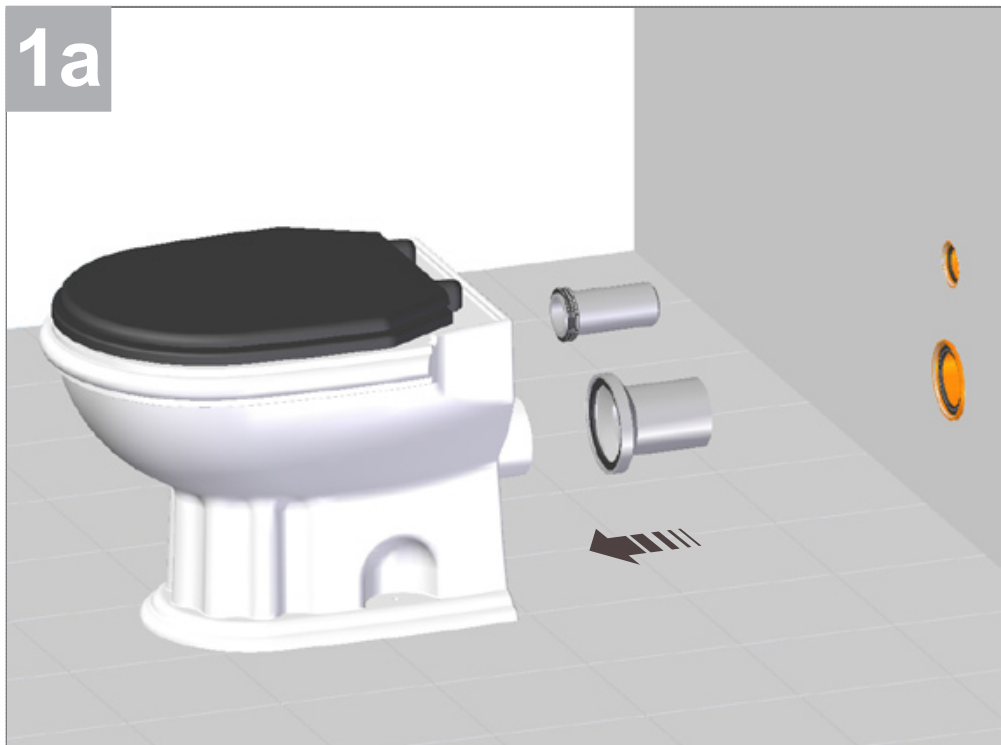

• L'installazione deve avvenire a pavimento e pareti finite • Installation must take place once floor and walls are completed • Установка осуществляется после завершения отделки пола и стен.
• Misure espresse in cm • Measurements in cm • Размеры в см.
• I dati e le caratteristiche non impegnano la Lineatre srl, che si riserva il diritto di apportare tutte le modifiche ritenute opportune senza obbligo di preavviso o sostituzione.
• The data and characteristics indicated do not oblige Lineatre srl, who reserve the right to make the necessary changes they feel opportune without forewarning or substitution.
• Приведенные данные и характеристики не являются обязательными для фирмы LINEATRE s.r.l. Фирма оставляет за собой право внесения всех тех изменений, которые будут признаны необходимыми без обязательства предварительного или замены.

L= 63

h= 44

1a

2a

1c

2c

Ø 8mm

Ø 10mm

SCHEDA PRODOTTO

La presente scheda prodotto ottempera alle disposizioni della direttiva D.L 206/2005 "Codice del consumo"

ATTENZIONE!!!

La LINEATRE s.r.l. fornisce di corredo viti e tasselli, ma l'installatore dovrà controllare che siano adatti al tipo di parete. Non ci riterremo pertanto responsabili di eventuali danni dovuti al montaggio. Si invita la clientela a controllare il materiale ricevuto prima del montaggio o della installazione. Il montaggio deve essere eseguito secondo le istruzioni di montaggio allegate.