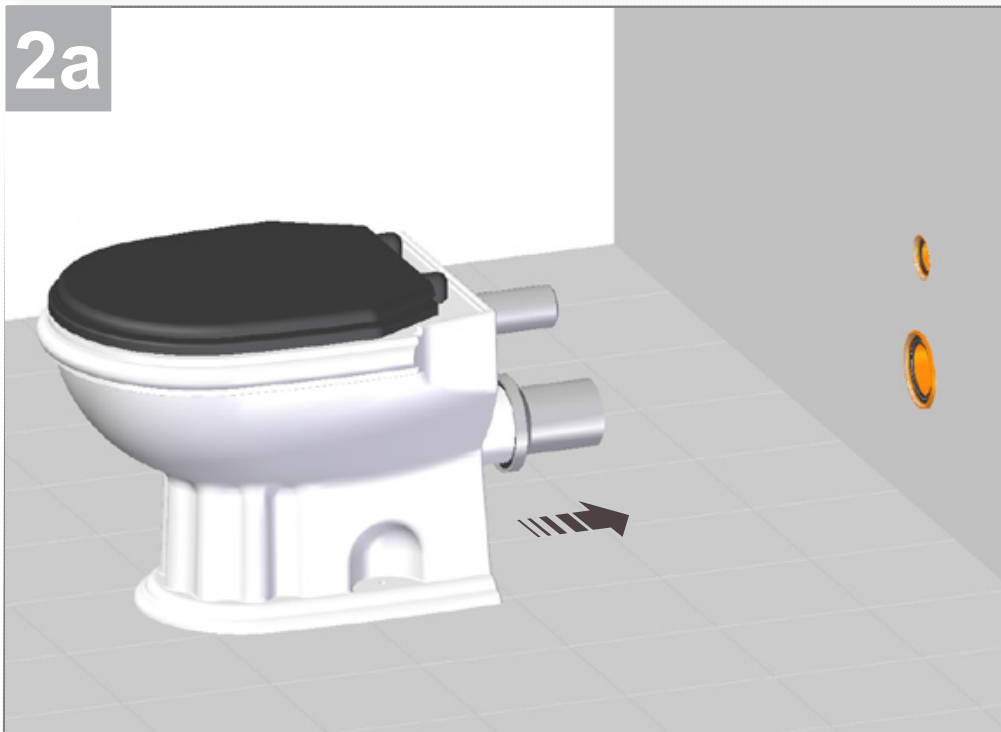

• L'installazione deve avvenire a pavimento e pareti finite • Installation must take place once floor and walls are completed • Установка осуществляется после завершения отделки пола и стен.
• Misure espresse in cm • Measurements in cm • Размеры в см.
• I dati e le caratteristiche non impegnano la Lineatre srl, che si riserva il diritto di apportare tutte le modifiche ritenute opportune senza obbligo di preavviso o sostituzione.
• The data and characteristics indicated do not oblige Lineatre srl, who reserve the right to make the necessary changes they feel opportune without forewarning or substitution.
• Приведенные данные и характеристики не являются обязательными для фирмы LINEATRE s.r.l. Фирма оставляет за собой право внесения всех тех изменений, которые будут признаны необходимыми без обязательства предварительного или замены.

L= 63

h= 44

1a

2a

1c

2c

Ø 8mm

Ø 10mm

SCHEDA PRODOTTO

La presente scheda prodotto ottempera alle disposizioni della direttiva D.L 206/2005 "Codice del consumo"

ATTENZIONE!!!

La LINEATRE s.r.l. fornisce di corredo viti e tasselli, ma l'installatore dovrà controllare che siano adatti al tipo di parete. Non ci riterremo pertanto responsabili di eventuali danni dovuti al montaggio. Si invita la clientela a controllare il materiale ricevuto prima del montaggio o della installazione. Il montaggio deve essere eseguito secondo le istruzioni di montaggio allegate.