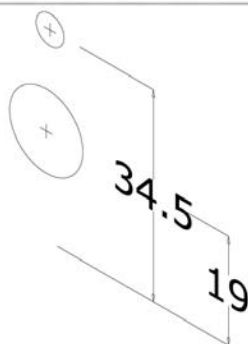

NEWS

19,5

Kg

21,5

Kg

0,12

m³

P= 43

L= 63

h= 44