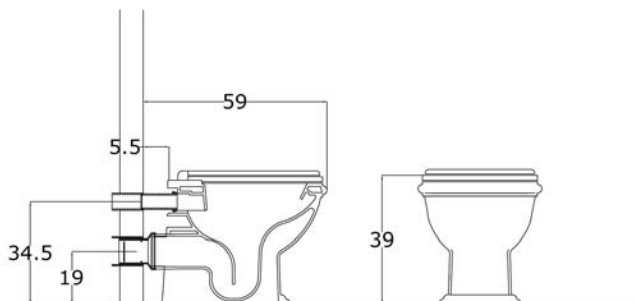

19,5

Kg

21,5

Kg

0,12

m³

P= 43

L= 63

h= 44