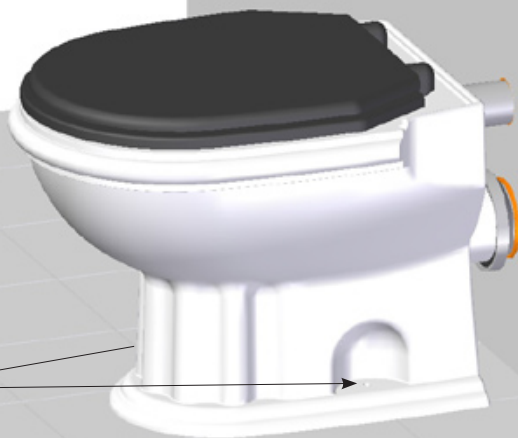

• L'installazione deve avvenire a pavimento e pareti finite • Installation must take place once floor and walls are completed • Установка осуществляется после завершения отделки пола и стен.
• Misure espresse in cm • Measurements in cm • Размеры в см.
• I dati e le caratteristiche non impegnano la Lineatre srl, che si riserva il diritto di apportare tutte le modifiche ritenute opportune senza obbligo di preavviso o sostituzione.
• The data and characteristics indicated do not oblige Lineatre srl, who reserve the right to make the necessary changes they feel opportune without forewarning or substitution.
• Приведенные данные и характеристики не являются обязательными для фирмы LINEATRE s.r.l. Фирма оставляет за собой право внесения всех тех изменений, которые будут признаны необходимыми без обязательства предварительного или замены.

L= 63

h= 44

1a

2a

1c

2c

Ø 8mm

Ø 10mm

SCHEDA PRODOTTO

La presente scheda prodotto ottempera alle disposizioni della direttiva D.L 206/2005 "Codice del consumo"

ATTENZIONE!!!

La LINEATRE s.r.l. fornisce di corredo viti e tasselli, ma l'installatore dovrà controllare che siano adatti al tipo di parete. Non ci riterremo pertanto responsabili di eventuali danni dovuti al montaggio. Si invita la clientela a controllare il materiale ricevuto prima del montaggio o della installazione. Il montaggio deve essere eseguito secondo le istruzioni di montaggio allegate.