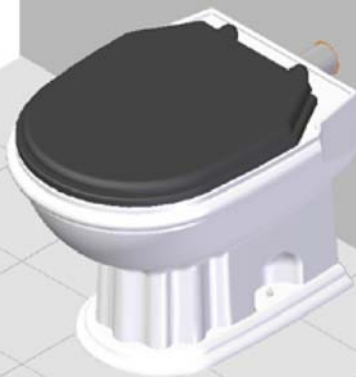

NEWS

19,5

Kg

21,5

Kg

0,12

m³

P= 43

L= 63

h= 44