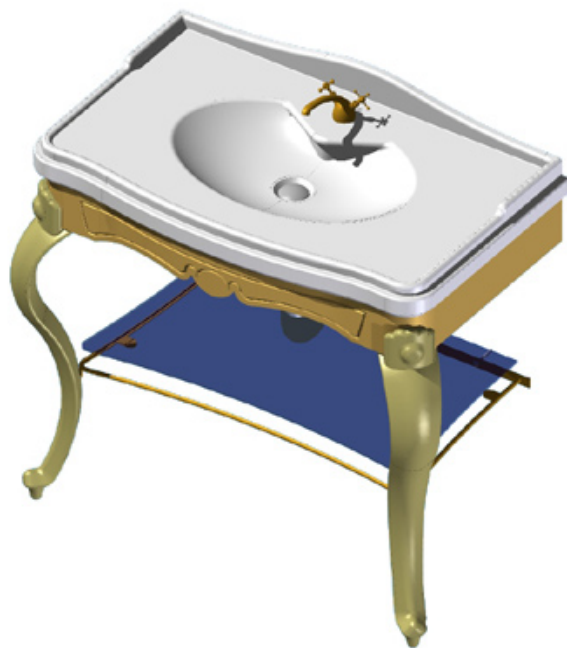

SCHEDA PRODOTTO

La presente scheda prodotto ottempera alle disposizioni della direttiva D.L. 206/2005 "Codice del consumo"

ATTENZIONE!!!

La LINEATRE s.r.l. fornisce di corredo viti e tasselli, ma l'installatore dovrà controllare che siano adatti al tipo di parete. Non ci riterremo pertanto responsabili di eventuali danni dovuti al montaggio. Si invita la clientela a controllare il materiale ricevuto prima del montaggio o della installazione. Il montaggio deve essere eseguito secondo le istruzioni di montaggio allegate.