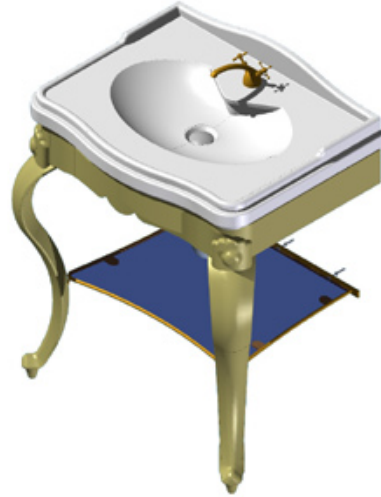

Acqua Fredda

Cold Water

Точка подвода горячей воды

Acqua Calda

Hot Water

Точка подвода холодной воды

NEWS

	41

	53

	0,34
m^3	

	P= 35
	L= 77
	h= 62

	P= 35
	L= 77
	h= 62