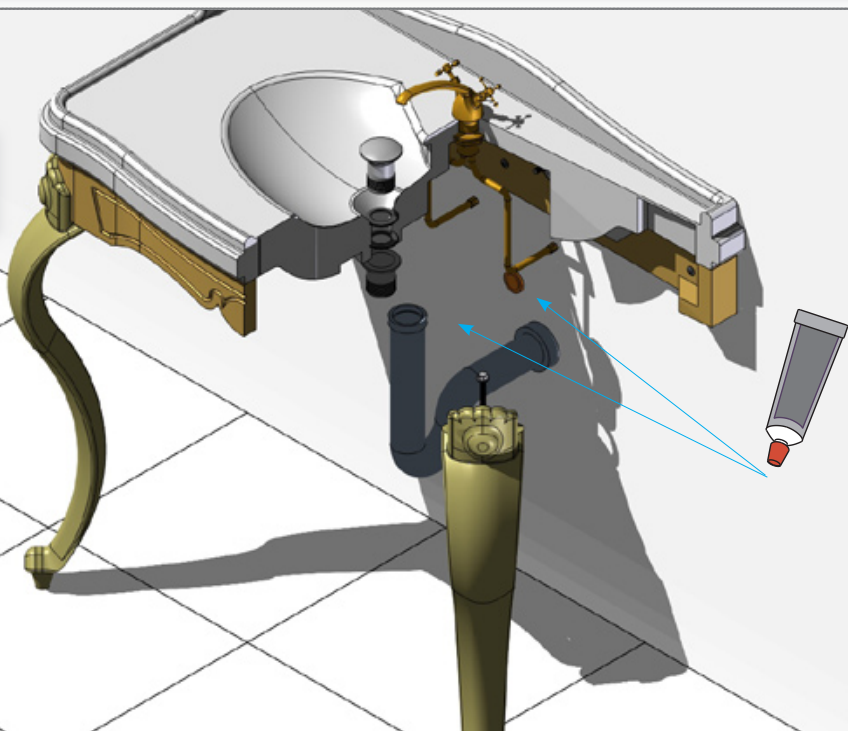

• L'installazione deve avvenire a pavimento e pareti finite • Installation must take place once floor and walls are completed • Установка осуществляется после завершения отделки пола и стен.
 • Misure espresse in cm • Measurements in cm • Размеры в см.
 • I dati e le caratteristiche non impegnano la Lineatre srl, che si riserva il diritto di apportare tutte le modifiche ritenute opportune senza obbligo di preavviso o sostituzione.
 • The data and characteristics indicated do not oblige Lineatre srl, who reserve the right to make the necessary changes they feel opportune without forewarning or substitution.
 • Приведенные данные и характеристики не являются обязательными для фирмы LINEATRE s.r.l. Фирма оставляет за собой право внесения всех тех изменений, которые будут признаны необходимыми без обязательства предварительного или замены.

Ø 3x8mm

1b

2b

3b

1c

2c

3c

4c

SCHEDA PRODOTTO

La presente scheda prodotto ottempera alle disposizioni della direttiva D.L. 206/2005 "Codice del consumo"

ATTENZIONE!!!

La LINEATRE s.r.l. fornisce di corredo viti e tasselli, ma l'installatore dovrà controllare che siano adatti al tipo di parete. Non ci riterremo pertanto responsabili di eventuali danni dovuti al montaggio. Si invita la clientela a controllare il materiale ricevuto prima del montaggio o della installazione. Il montaggio deve essere eseguito secondo le istruzioni di montaggio allegate.