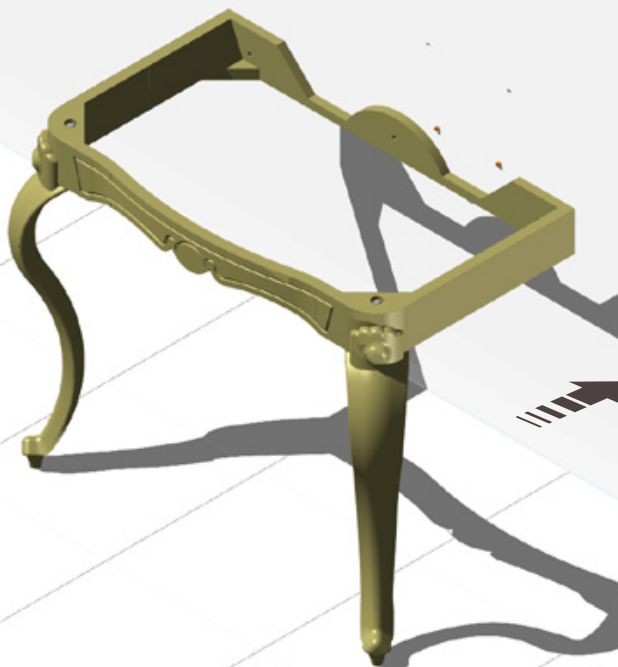

• L'installazione deve avvenire a pavimento e pareti finite • Installation must take place once floor and walls are completed • Установка осуществляется после завершения отделки пола и стен.
 • Misure espresse in cm • Measurements in cm • Размеры в см.
 • I dati e le caratteristiche non impegnano la Lineatre srl, che si riserva il diritto di apportare tutte le modifiche ritenute opportune senza obbligo di preavviso o sostituzione.
 • The data and characteristics indicated do not oblige Lineatre srl, who reserve the right to make the necessary changes they feel opportune without forewarning or substitution.
 • Приведенные данные и характеристики не являются обязательными для фирмы LINEATRE s.r.l. Фирма оставляет за собой право внесения всех тех изменений, которые будут признаны необходимыми без обязательства предварительного или замены.

	53
--	----

	0,34
m^3	

	P= 35
	L= 77
	h= 62

	P= 35
	L= 77
	h= 62

SECTION A-A'

1a

2a

3a

Ø 3x8mm

1b

2b

3b

1c

2c

3c

4c

SCHEDA PRODOTTO

La presente scheda prodotto ottempera alle disposizioni della direttiva D.L. 206/2005 "Codice del consumo"

ATTENZIONE!!!

La LINEATRE s.r.l. fornisce di corredo viti e tasselli, ma l'installatore dovrà controllare che siano adatti al tipo di parete. Non ci riterremo pertanto responsabili di eventuali danni dovuti al montaggio. Si invita la clientela a controllare il materiale ricevuto prima del montaggio o della installazione. Il montaggio deve essere eseguito secondo le istruzioni di montaggio allegate.