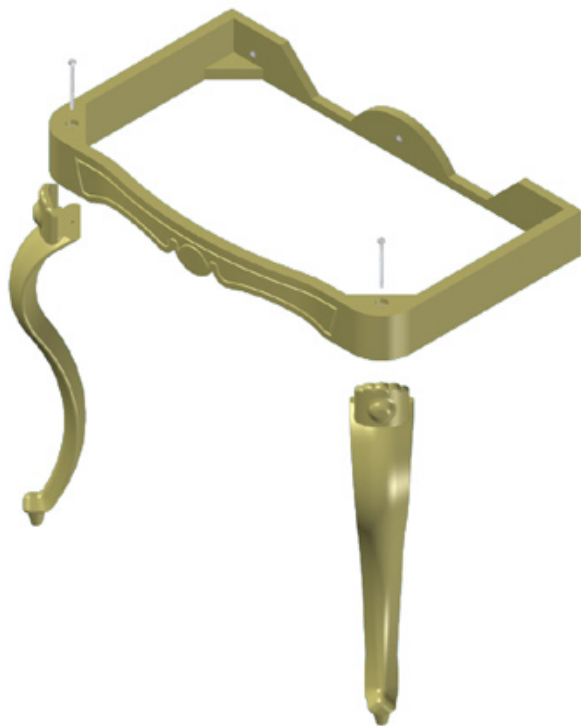

Acqua Fredda

Cold Water

Точка подвода горячей воды

Acqua Calda

Hot Water

Точка подвода холодной воды

NEWS

	41
--	----

	53
--	----

	0,34
m^3	

	P= 35
	L= 77
	h= 62

	P= 35
	L= 77
	h= 62

SECTION A-A'

1a

2a

3a

Ø 3x8mm

1b

2b

3b

1c

2c

3c

4c

SCHEDA PRODOTTO

La presente scheda prodotto ottempera alle disposizioni della direttiva D.L. 206/2005 "Codice del consumo"

ATTENZIONE!!!

La LINEATRE s.r.l. fornisce di corredo viti e tasselli, ma l'installatore dovrà controllare che siano adatti al tipo di parete. Non ci riterremo pertanto responsabili di eventuali danni dovuti al montaggio. Si invita la clientela a controllare il materiale ricevuto prima del montaggio o della installazione. Il montaggio deve essere eseguito secondo le istruzioni di montaggio allegate.