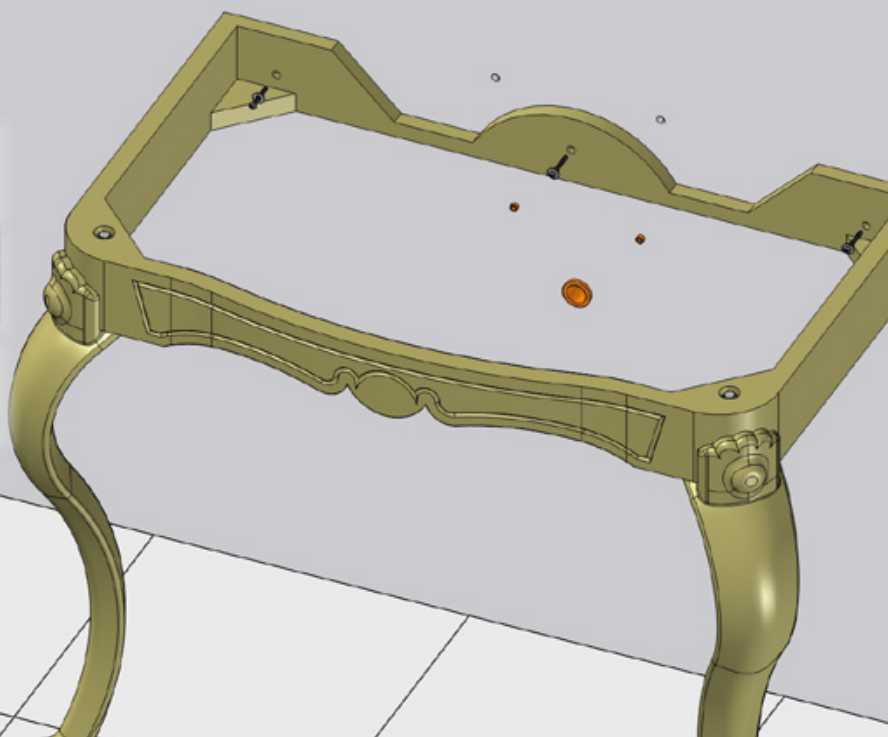

• L'installazione deve avvenire a pavimento e pareti finite • Installation must take place once floor and walls are completed • Установка осуществляется после завершения отделки пола и стен.
 • Misure espresse in cm • Measurements in cm • Размеры в см.
 • I dati e le caratteristiche non impegnano la Lineatre srl, che si riserva il diritto di apportare tutte le modifiche ritenute opportune senza obbligo di preavviso o sostituzione.
 • The data and characteristics indicated do not oblige Lineatre srl, who reserve the right to make the necessary changes they feel opportune without forewarning or substitution.
 • Приведенные данные и характеристики не являются обязательными для фирмы LINEATRE s.r.l. Фирма оставляет за собой право внесения всех тех изменений, которые будут признаны необходимыми без обязательства предварительного или замены.

	53
--	----

	0,34
m^3	

	P= 35
	L= 77
	h= 62

	P= 35
	L= 77
	h= 62

SECTION A-A'

1a

2a

3a

Ø 3x8mm

1b

2b

3b

1c

2c

3c

4c

SCHEDA PRODOTTO

La presente scheda prodotto ottempera alle disposizioni della direttiva D.L. 206/2005 "Codice del consumo"

ATTENZIONE!!!

La LINEATRE s.r.l. fornisce di corredo viti e tasselli, ma l'installatore dovrà controllare che siano adatti al tipo di parete. Non ci riterremo pertanto responsabili di eventuali danni dovuti al montaggio. Si invita la clientela a controllare il materiale ricevuto prima del montaggio o della installazione. Il montaggio deve essere eseguito secondo le istruzioni di montaggio allegate.