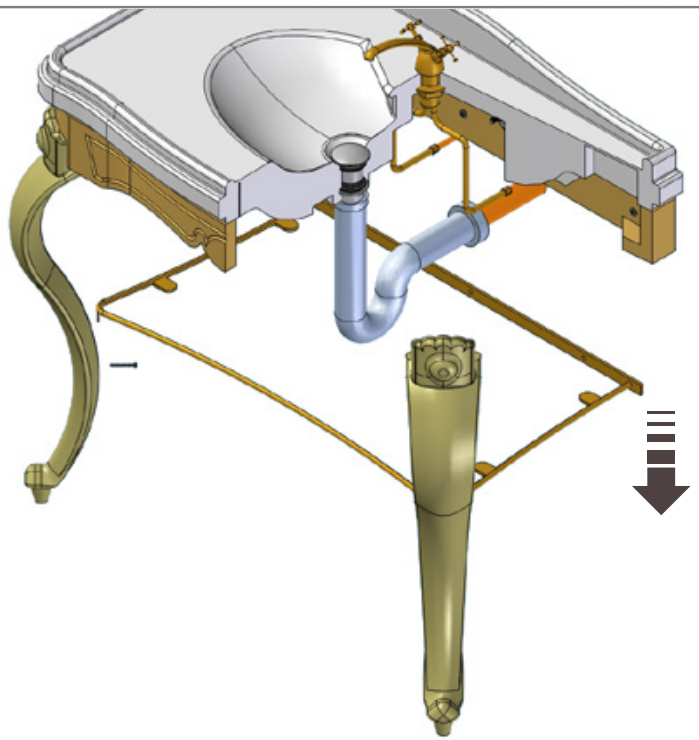

	53
--	----

	0,34
m^3	

	P= 35
	L= 77
	h= 62

	P= 35
	L= 77
	h= 62

SECTION A-A'

1a

2a

3a

Ø 3x8mm

1b

2b

3b

1c

2c

3c

4c

SCHEDA PRODOTTO

La presente scheda prodotto ottempera alle disposizioni della direttiva D.L. 206/2005 "Codice del consumo"

ATTENZIONE!!!

La LINEATRE s.r.l. fornisce di corredo viti e tasselli, ma l'installatore dovrà controllare che siano adatti al tipo di parete. Non ci riterremo pertanto responsabili di eventuali danni dovuti al montaggio. Si invita la clientela a controllare il materiale ricevuto prima del montaggio o della installazione. Il montaggio deve essere eseguito secondo le istruzioni di montaggio allegate.