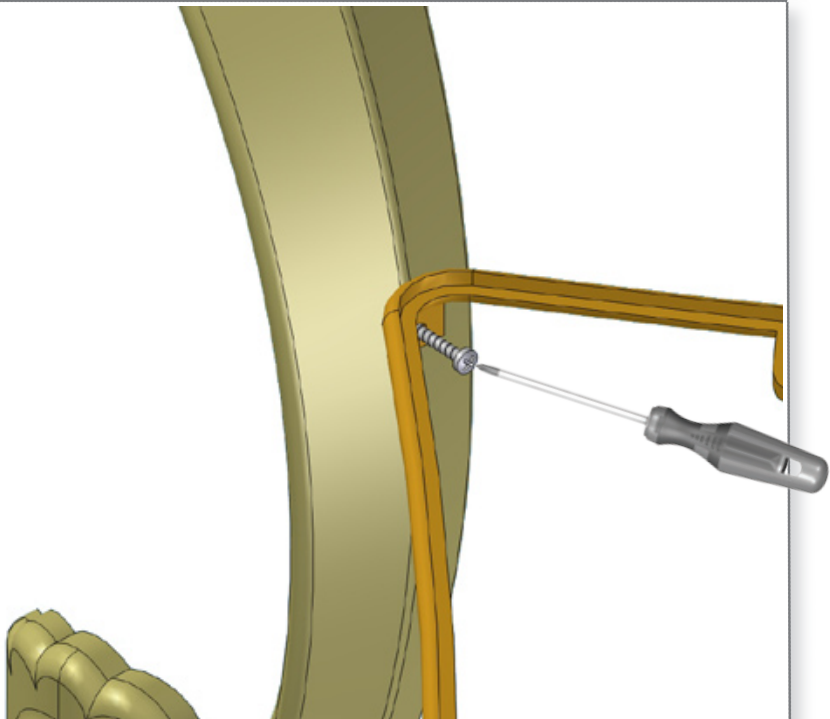

Ø 3x8mm

1b

2b

3b

1c

2c

3c

4c

SCHEDA PRODOTTO

La presente scheda prodotto ottempera alle disposizioni della direttiva D.L. 206/2005 "Codice del consumo"

ATTENZIONE!!!

La LINEATRE s.r.l. fornisce di corredo viti e tasselli, ma l'installatore dovrà controllare che siano adatti al tipo di parete. Non ci riterremo pertanto responsabili di eventuali danni dovuti al montaggio. Si invita la clientela a controllare il materiale ricevuto prima del montaggio o della installazione. Il montaggio deve essere eseguito secondo le istruzioni di montaggio allegate.