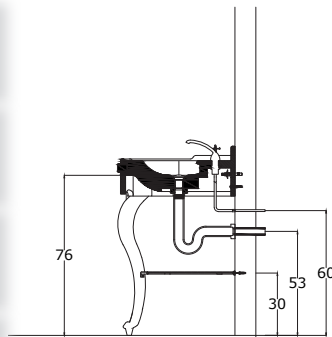

Acqua Fredda

Cold Water

Точка подвода горячей воды

Acqua Calda

Hot Water

Точка подвода холодной воды

NEWS

	48

ITALY export	60

ITALY export	0,48
	m³

	P= 35
	L= 107
	h= 62

	P= 35
	L= 107
	h= 62