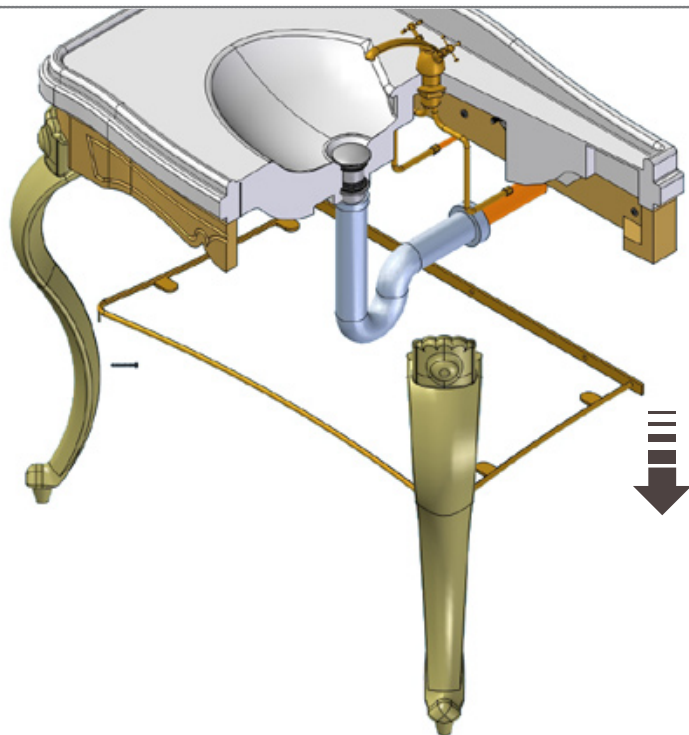

• L'installazione deve avvenire a pavimento e pareti finite • Installation must take place once floor and walls are completed • Установка осуществляется после завершения отделки пола и стен.
 • Misure espresse in cm • Measurements in cm • Размеры в см.
 • I dati e le caratteristiche non impegnano la Lineatre srl, che si riserva il diritto di apportare tutte le modifiche ritenute opportune senza obbligo di preavviso o sostituzione.
 • The data and characteristics indicated do not oblige Lineatre srl, who reserve the right to make the necessary changes they feel opportune without forewarning or substitution.
 • Приведенные данные и характеристики не являются обязательными для фирмы LINEATRE s.r.l. Фирма оставляет за собой право внесения всех тех изменений, которые будут признаны необходимыми без обязательства предварительного или замены.

Acqua Fredda

Cold Water

Точка подвода горячей воды

Acqua Calda

Hot Water

Точка подвода холодной воды

NEWS

	48
------------------------------------------------------------------------------------	----

 ITALY export	60
--------------------------------------------------------------------------------------------------------	----

 ITALY export	0,48
	m ³

	P= 35
	L= 107
	h= 62

	P= 35
	L= 107
	h= 62

1a

2a

3a

1b

1c

2c

3c

4c

SCHEDA PRODOTTO

La presente scheda prodotto ottempera alle disposizioni della direttiva D.L. 206/2005 "Codice del consumo"

ATTENZIONE!!!

La LINEATRE s.r.l. fornisce di corredo viti e tasselli, ma l'installatore dovrà controllare che siano adatti al tipo di parete. Non ci riterremo pertanto responsabili di eventuali danni dovuti al montaggio. Si invita la clientela a controllare il materiale ricevuto prima del montaggio o della installazione. Il montaggio deve essere eseguito secondo le istruzioni di montaggio allegate.