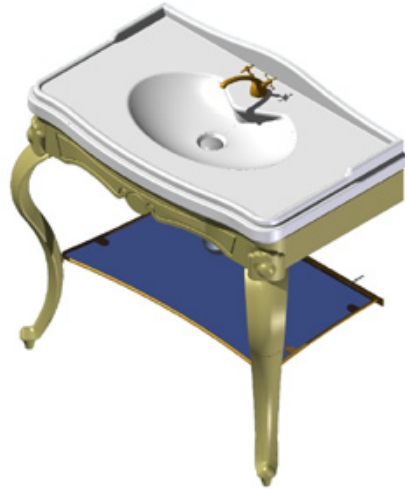

Acqua Fredda

Cold Water

Точка подвода горячей воды

Acqua Calda

Hot Water

Точка подвода холодной воды

NEWS

	48

ITALY export	60

ITALY export	0,48
	m³

	P= 35
	L= 107
	h= 62

	P= 35
	L= 107
	h= 62