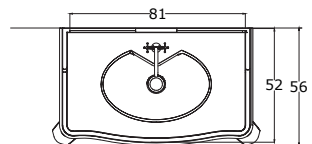

Acqua Fredda

Cold Water

Точка подвода горячей воды

Acqua Calda

Hot Water

Точка подвода холодной воды

NEWS

	48

ITALY export	60

ITALY export	0,48
	m³

	P= 35
	L= 107
	h= 62

	P= 35
	L= 107
	h= 62