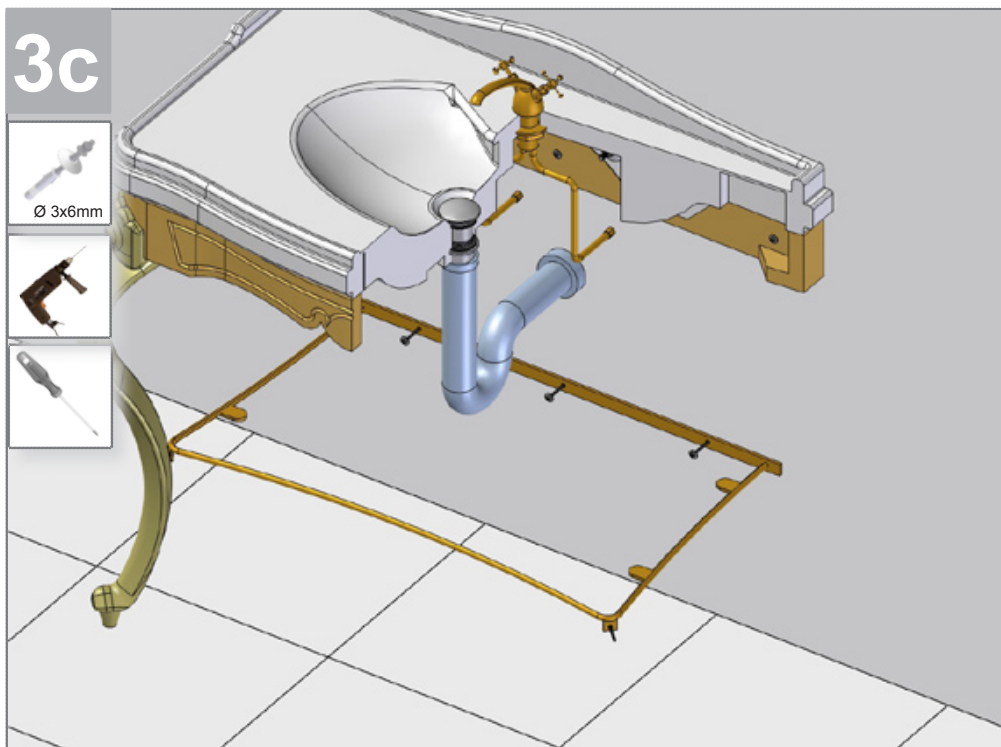

• L'installazione deve avvenire a pavimento e pareti finite • Installation must take place once floor and walls are completed • Установка осуществляется после завершения отделки пола и стен.
 • Misure espresse in cm • Measurements in cm • Размеры в см.
 • I dati e le caratteristiche non impegnano la Lineatre srl, che si riserva il diritto di apportare tutte le modifiche ritenute opportune senza obbligo di preavviso o sostituzione.
 • The data and characteristics indicated do not oblige Lineatre srl, who reserve the right to make the necessary changes they feel opportune without forewarning or substitution.
 • Приведенные данные и характеристики не являются обязательными для фирмы LINEATRE s.r.l. Фирма оставляет за собой право внесения всех тех изменений, которые будут признаны необходимыми без обязательства предварительного или замены.

1c

2c

3c

4c

SCHEDA PRODOTTO

La presente scheda prodotto ottempera alle disposizioni della direttiva D.L. 206/2005 "Codice del consumo"

ATTENZIONE!!!

La LINEATRE s.r.l. fornisce di corredo viti e tasselli, ma l'installatore dovrà controllare che siano adatti al tipo di parete. Non ci riterremo pertanto responsabili di eventuali danni dovuti al montaggio. Si invita la clientela a controllare il materiale ricevuto prima del montaggio o della installazione. Il montaggio deve essere eseguito secondo le istruzioni di montaggio allegate.