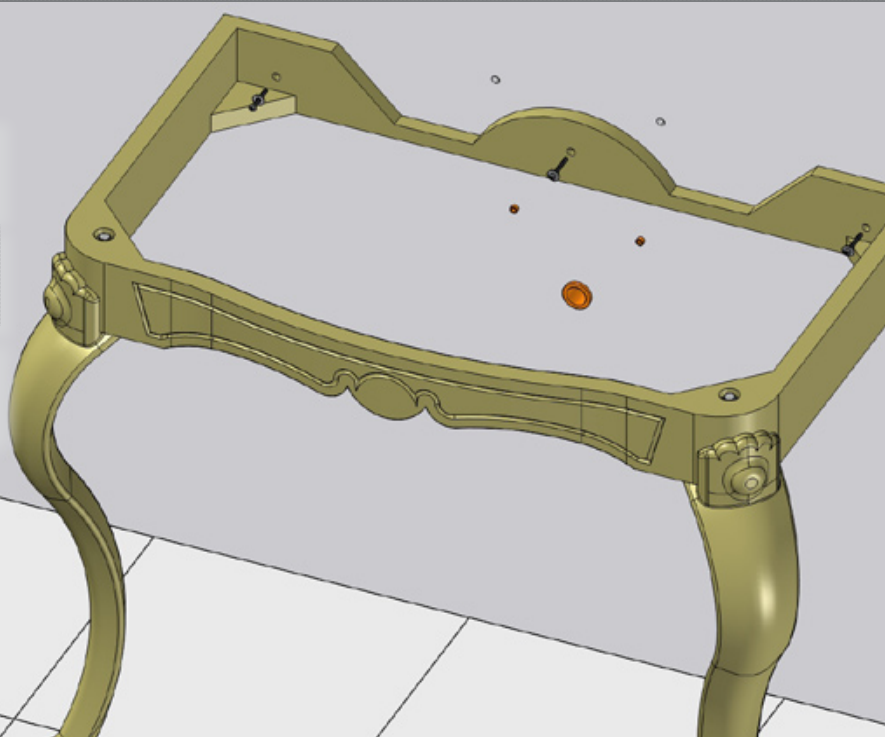

• L'installazione deve avvenire a pavimento e pareti finite • Installation must take place once floor and walls are completed • Установка осуществляется после завершения отделки пола и стен.
 • Misure espresse in cm • Measurements in cm • Размеры в см.
 • I dati e le caratteristiche non impegnano la Lineatre srl, che si riserva il diritto di apportare tutte le modifiche ritenute opportune senza obbligo di preavviso o sostituzione.
 • The data and characteristics indicated do not oblige Lineatre srl, who reserve the right to make the necessary changes they feel opportune without forewarning or substitution.
 • Приведенные данные и характеристики не являются обязательными для фирмы LINEATRE s.r.l. Фирма оставляет за собой право внесения всех тех изменений, которые будут признаны необходимыми без обязательства предварительного или замены.

 ITALY export	60
--------------------------------------------------------------------------------------------------------	----

 ITALY export	0,48
	m ³

	P= 35
	L= 107
	h= 62

	P= 35
	L= 107
	h= 62

1a

2a

3a

1b

1c

2c

3c

4c

SCHEDA PRODOTTO

La presente scheda prodotto ottempera alle disposizioni della direttiva D.L. 206/2005 "Codice del consumo"

ATTENZIONE!!!

La LINEATRE s.r.l. fornisce di corredo viti e tasselli, ma l'installatore dovrà controllare che siano adatti al tipo di parete. Non ci riterremo pertanto responsabili di eventuali danni dovuti al montaggio. Si invita la clientela a controllare il materiale ricevuto prima del montaggio o della installazione. Il montaggio deve essere eseguito secondo le istruzioni di montaggio allegate.