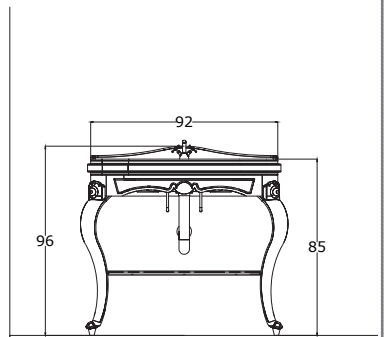

Acqua Fredda

Cold Water

Точка подвода горячей воды

Acqua Calda

Hot Water

Точка подвода холодной воды

NEWS

	48

ITALY export	60

ITALY export	0,48
	m³

	P= 35
	L= 107
	h= 62

	P= 35
	L= 107
	h= 62