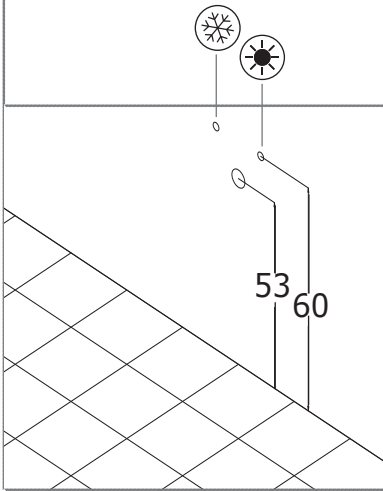

Acqua Fredda

Cold Water

Точка подвода горячей воды

Acqua Calda

Hot Water

Точка подвода холодной воды

NEWS

	48

ITALY export	60

ITALY export	0,48
	m³

	P= 35
	L= 107
	h= 62

	P= 35
	L= 107
	h= 62