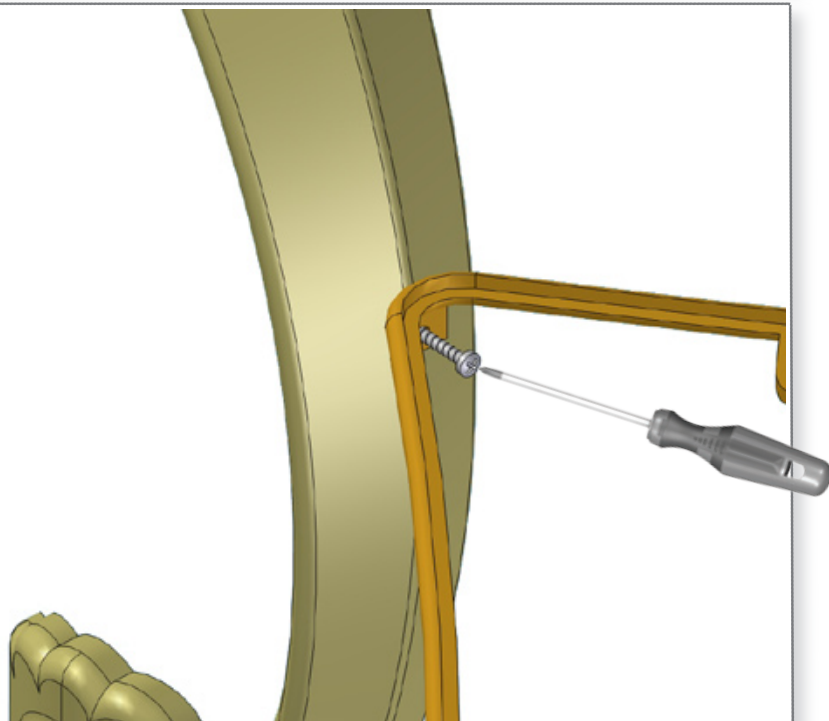

 ITALY export	60
--------------------------------------------------------------------------------------------------------	----

 ITALY export	0,48
	m ³

	P= 35
	L= 107
	h= 62

	P= 35
	L= 107
	h= 62

1a

2a

3a

1b

1c

2c

3c

4c

SCHEDA PRODOTTO

La presente scheda prodotto ottempera alle disposizioni della direttiva D.L. 206/2005 "Codice del consumo"

ATTENZIONE!!!

La LINEATRE s.r.l. fornisce di corredo viti e tasselli, ma l'installatore dovrà controllare che siano adatti al tipo di parete. Non ci riterremo pertanto responsabili di eventuali danni dovuti al montaggio. Si invita la clientela a controllare il materiale ricevuto prima del montaggio o della installazione. Il montaggio deve essere eseguito secondo le istruzioni di montaggio allegate.