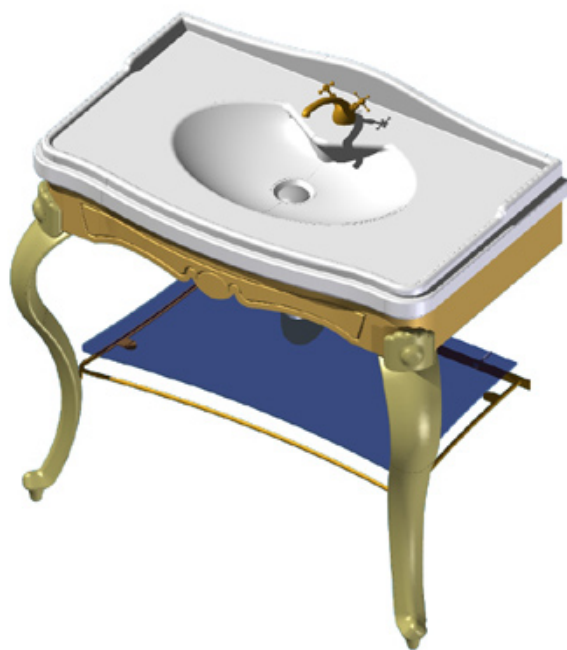

1c

2c

3c

4c

SCHEDA PRODOTTO

La presente scheda prodotto ottempera alle disposizioni della direttiva D.L. 206/2005 "Codice del consumo"

ATTENZIONE!!!

La LINEATRE s.r.l. fornisce di corredo viti e tasselli, ma l'installatore dovrà controllare che siano adatti al tipo di parete. Non ci riterremo pertanto responsabili di eventuali danni dovuti al montaggio. Si invita la clientela a controllare il materiale ricevuto prima del montaggio o della installazione. Il montaggio deve essere eseguito secondo le istruzioni di montaggio allegate.