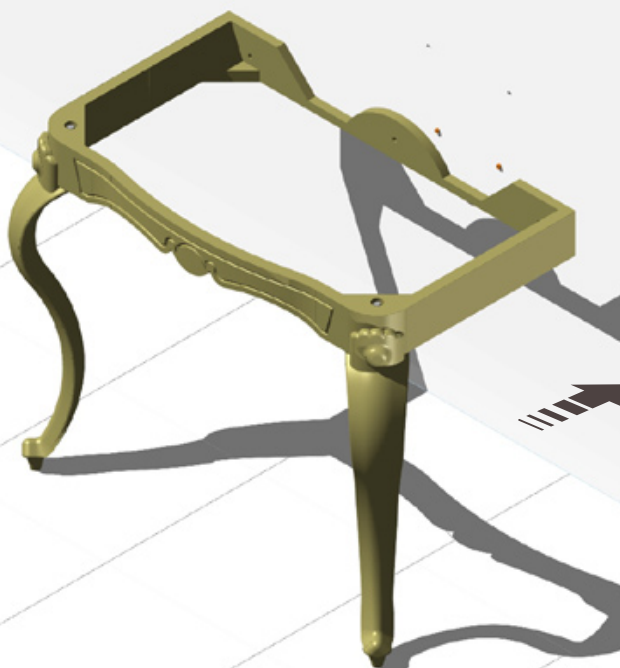

• L'installazione deve avvenire a pavimento e pareti finite • Installation must take place once floor and walls are completed • Установка осуществляется после завершения отделки пола и стен.
 • Misure espresse in cm • Measurements in cm • Размеры в см.
 • I dati e le caratteristiche non impegnano la Lineatre srl, che si riserva il diritto di apportare tutte le modifiche ritenute opportune senza obbligo di preavviso o sostituzione.
 • The data and characteristics indicated do not oblige Lineatre srl, who reserve the right to make the necessary changes they feel opportune without forewarning or substitution.
 • Приведенные данные и характеристики не являются обязательными для фирмы LINEATRE s.r.l. Фирма оставляет за собой право внесения всех тех изменений, которые будут признаны необходимыми без обязательства предварительного или замены.

Acqua Fredda

Cold Water

Точка подвода горячей воды

Acqua Calda

Hot Water

Точка подвода холодной воды

NEWS

	48
------------------------------------------------------------------------------------	----

 ITALY export	60
--------------------------------------------------------------------------------------------------------	----

 ITALY export	0,48
	m ³

	P= 35
	L= 107
	h= 62

	P= 35
	L= 107
	h= 62

1a

2a

3a

1b

1c

2c

3c

4c

SCHEDA PRODOTTO

La presente scheda prodotto ottempera alle disposizioni della direttiva D.L. 206/2005 "Codice del consumo"

ATTENZIONE!!!

La LINEATRE s.r.l. fornisce di corredo viti e tasselli, ma l'installatore dovrà controllare che siano adatti al tipo di parete. Non ci riterremo pertanto responsabili di eventuali danni dovuti al montaggio. Si invita la clientela a controllare il materiale ricevuto prima del montaggio o della installazione. Il montaggio deve essere eseguito secondo le istruzioni di montaggio allegate.