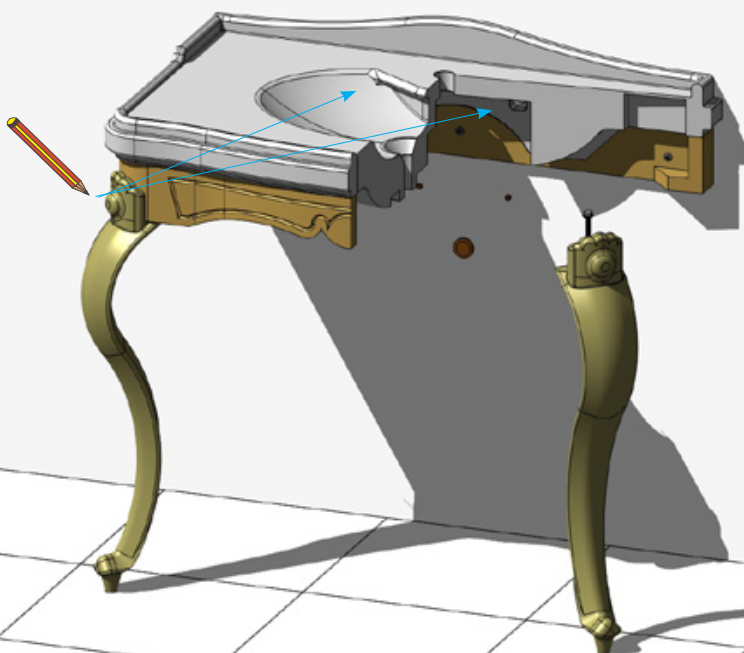

• L'installazione deve avvenire a pavimento e pareti finite • Installation must take place once floor and walls are completed • Установка осуществляется после завершения отделки пола и стен.
 • Misure espresse in cm • Measurements in cm • Размеры в см.
 • I dati e le caratteristiche non impegnano la Lineatre srl, che si riserva il diritto di apportare tutte le modifiche ritenute opportune senza obbligo di preavviso o sostituzione.
 • The data and characteristics indicated do not oblige Lineatre srl, who reserve the right to make the necessary changes they feel opportune without forewarning or substitution.
 • Приведенные данные и характеристики не являются обязательными для фирмы LINEATRE s.r.l. Фирма оставляет за собой право внесения всех тех изменений, которые будут признаны необходимыми без обязательства предварительного или замены.

Acqua Fredda

Cold Water

Точка подвода горячей воды

Acqua Calda

Hot Water

Точка подвода холодной воды

NEWS

	48
------------------------------------------------------------------------------------	----

 ITALY export	60
--------------------------------------------------------------------------------------------------------	----

 ITALY export	0,48
	m ³

	P= 35
	L= 107
	h= 62

	P= 35
	L= 107
	h= 62

1a

2a

3a

1b

1c

2c

3c

4c

SCHEDA PRODOTTO

La presente scheda prodotto ottempera alle disposizioni della direttiva D.L. 206/2005 "Codice del consumo"

ATTENZIONE!!!

La LINEATRE s.r.l. fornisce di corredo viti e tasselli, ma l'installatore dovrà controllare che siano adatti al tipo di parete. Non ci riterremo pertanto responsabili di eventuali danni dovuti al montaggio. Si invita la clientela a controllare il materiale ricevuto prima del montaggio o della installazione. Il montaggio deve essere eseguito secondo le istruzioni di montaggio allegate.