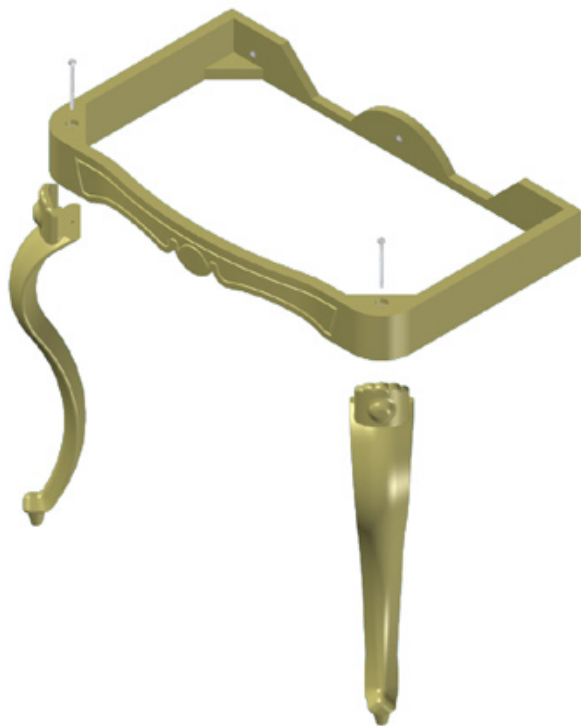

Acqua Fredda

Cold Water

Точка подвода горячей воды

Acqua Calda

Hot Water

Точка подвода холодной воды

NEWS

	48
------------------------------------------------------------------------------------	----

 ITALY export	60
--------------------------------------------------------------------------------------------------------	----

 ITALY export	0,48
	m ³

	P= 35
	L= 107
	h= 62

	P= 35
	L= 107
	h= 62

1a

2a

3a

1b

1c

2c

3c

4c

SCHEDA PRODOTTO

La presente scheda prodotto ottempera alle disposizioni della direttiva D.L. 206/2005 "Codice del consumo"

ATTENZIONE!!!

La LINEATRE s.r.l. fornisce di corredo viti e tasselli, ma l'installatore dovrà controllare che siano adatti al tipo di parete. Non ci riterremo pertanto responsabili di eventuali danni dovuti al montaggio. Si invita la clientela a controllare il materiale ricevuto prima del montaggio o della installazione. Il montaggio deve essere eseguito secondo le istruzioni di montaggio allegate.