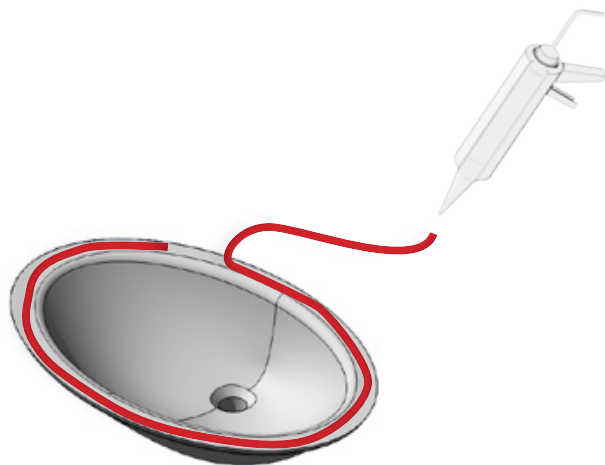

• L'installazione deve avvenire a pavimento e pareti finite • Installation must take place once floor and walls are completed • Установка осуществляется после завершения отделки пола и стен.
 • Misure espresse in cm • Measurements in cm • Размеры в см.
 • I dati e le caratteristiche non impegnano la Lineatre srl, che si riserva il diritto di apportare tutte le modifiche ritenute opportune senza obbligo di preavviso o sostituzione.
 • The data and characteristics indicated do not oblige Lineatre srl, who reserve the right to make the necessary changes they feel opportune without forewarning or substitution.
 • Приведенные данные и характеристики не являются обязательными для фирмы LINEATRE s.r.l. Фирма оставляет за собой право внесения всех тех изменений, которые будут признаны необходимыми без обязательства предварительного или замены.

Acqua Fredda

Cold Water

Точка подвода горячей воды

Acqua Calda

Hot Water

Точка подвода холодной воды

NEWS

	56
--	----

	61
--	----

	1.008
m^3	

	P= 70
	L= 160
	h= 90

1a

2a

3a

1b

SCHEDA PRODOTTO

La presente scheda prodotto ottempera alle disposizioni della direttiva D.L 206/2005 "Codice del consumo"

ATTENZIONE!!!

La LINEATRE s.r.l. fornisce di corredo viti e tasselli, ma l'installatore dovrà controllare che siano adatti al tipo di parete. Non ci riterremo pertanto responsabili di eventuali danni dovuti al montaggio. Si invita la clientela a controllare il materiale ricevuto prima del montaggio o della installazione. Il montaggio deve essere eseguito secondo le istruzioni di montaggio allegate.