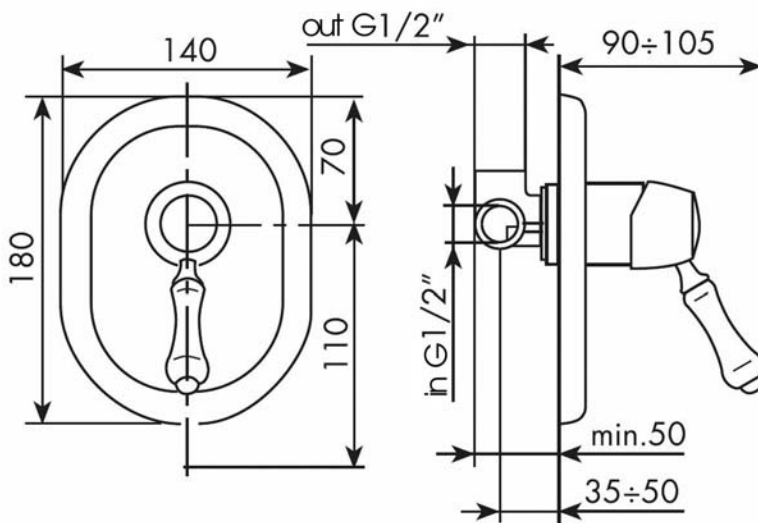

NEWS

1

0,006

m³

1,5

Kg

P= 18

L= 23

h= 14