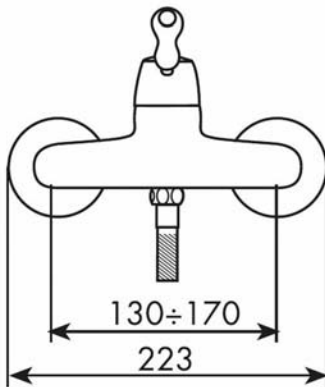

NEWS

4

0,018

m³

Kg

4,5

P= 28

L= 39

h= 17