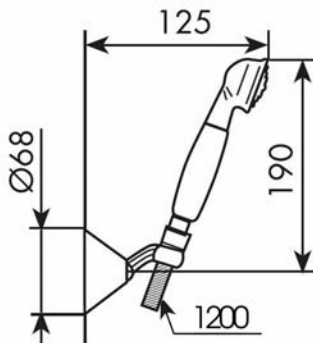

NEWS

4

0,018

m³

Kg

4,5

P= 28

L= 39

h= 17