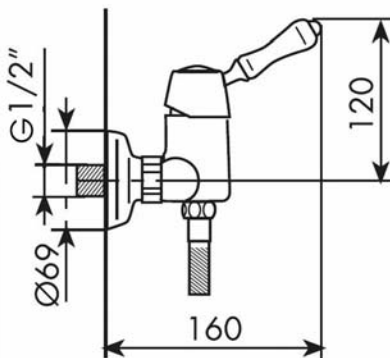

NEWS

4

0,018

m³

Kg

4,5

P= 28

L= 39

h= 17