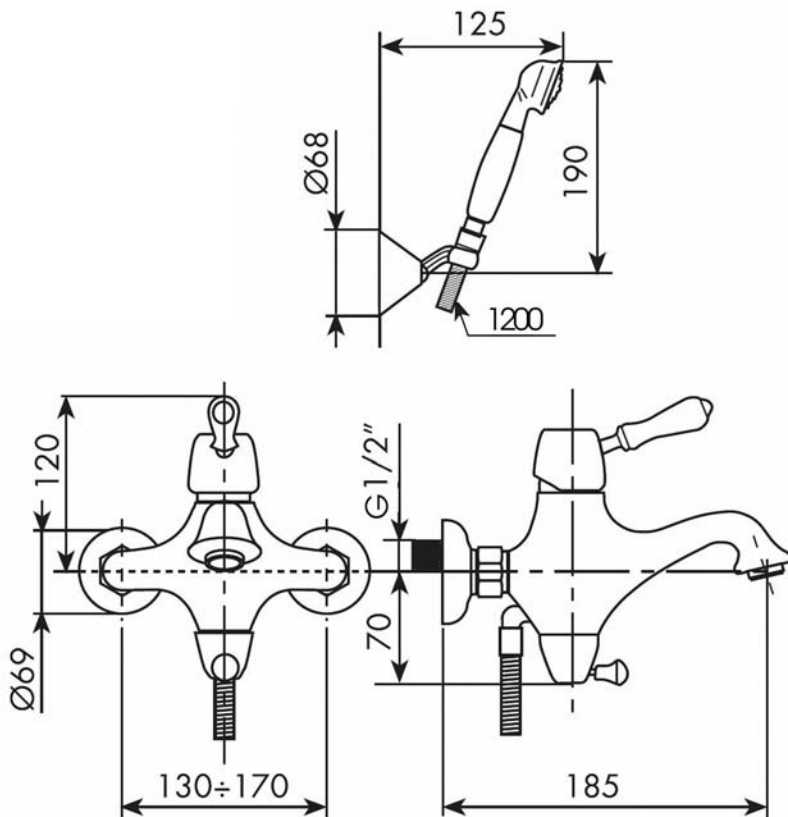

•L'istallazione deve avvenire a pareti finite • Installation must take place once walls are completed •Установка осуществляется после завершения отделки стены.

NEWS

4

0,018
m³

Kg

4,5

28
P=39
L=17
h=