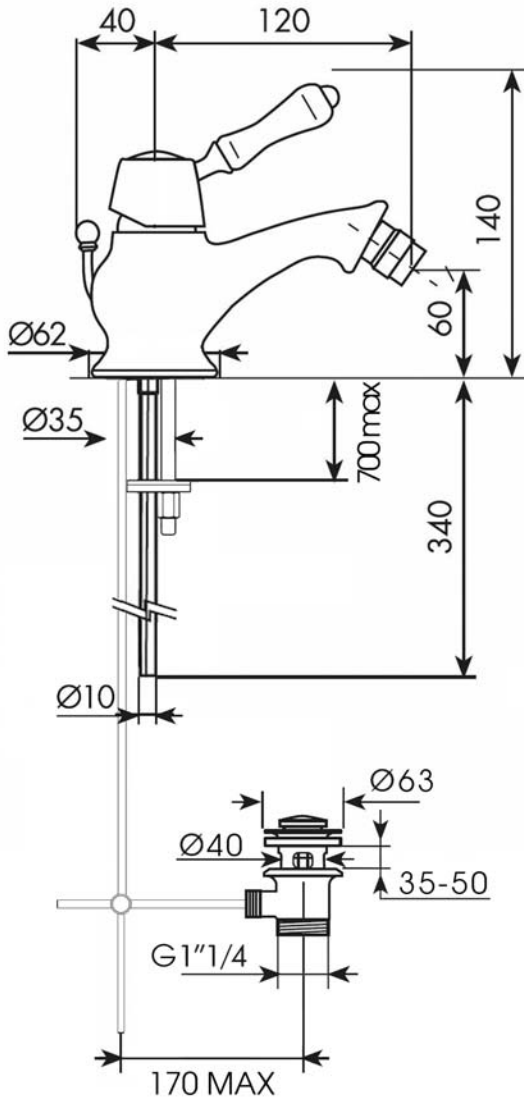

•Misure espresse in mm • Measurements in mm • Размеры в мм.

•Приведенные данные и характеристики не являются обязательными для фирмы LINEATRE s.r.l. Фирма оставляет за собой право внесения всех тех изменений, которые будут признаны необходимыми, без обязательства предварительного уведомления или замены.

NEWS

2

0,008
m³

25

P= 23
L= 45
h= 8