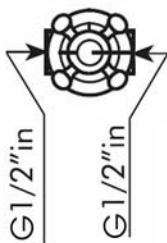

NEWS

11

0,004

1,5

P= 9
L= 32
h= 14