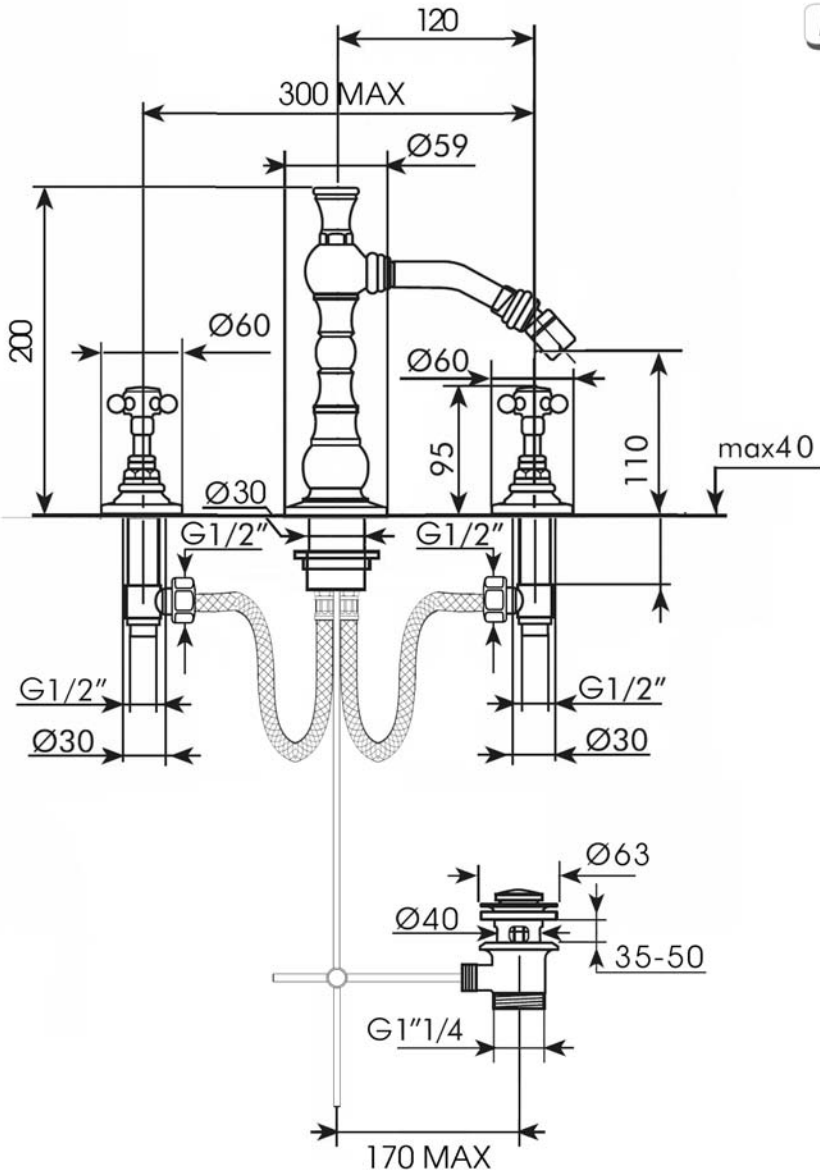

• Приведенные данные и характеристики не являются обязательными для фирмы LINEATRE s.r.l. Фирма оставляет за собой право внесения всех тех изменений, которые будут признаны необходимыми, без обязательства предварительного уведомления или замены.

NEWS

3

0,008

m³

Kg

3,5

P= 21

L= 51

h= 8