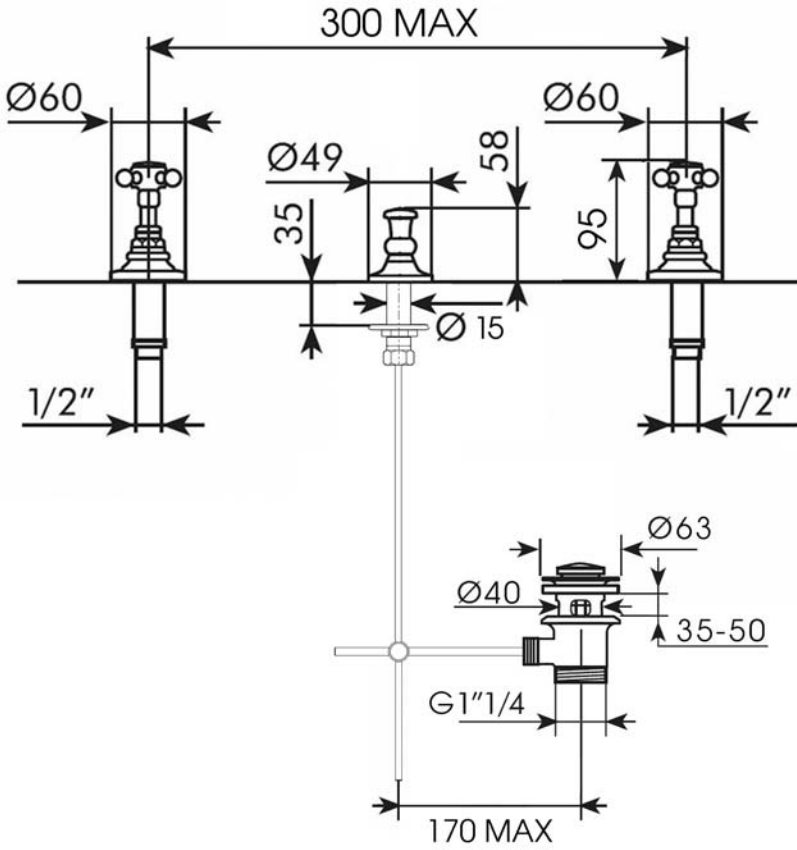

NEWS

1,5

0,004

2

P= 11
L= 40
h= 9