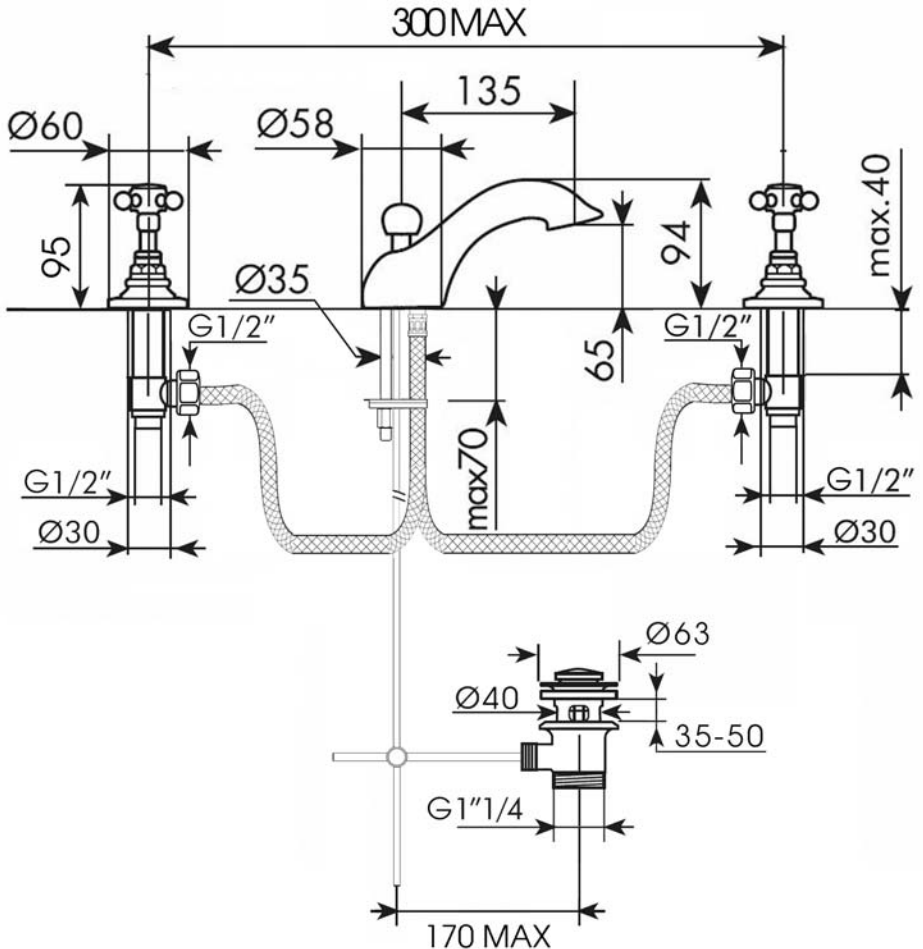

• Misure espresse in mm • Measurements in mm • Размеры в мм.

NEWS

3

0,008

m³

3,5

P=20

L=42

h=8