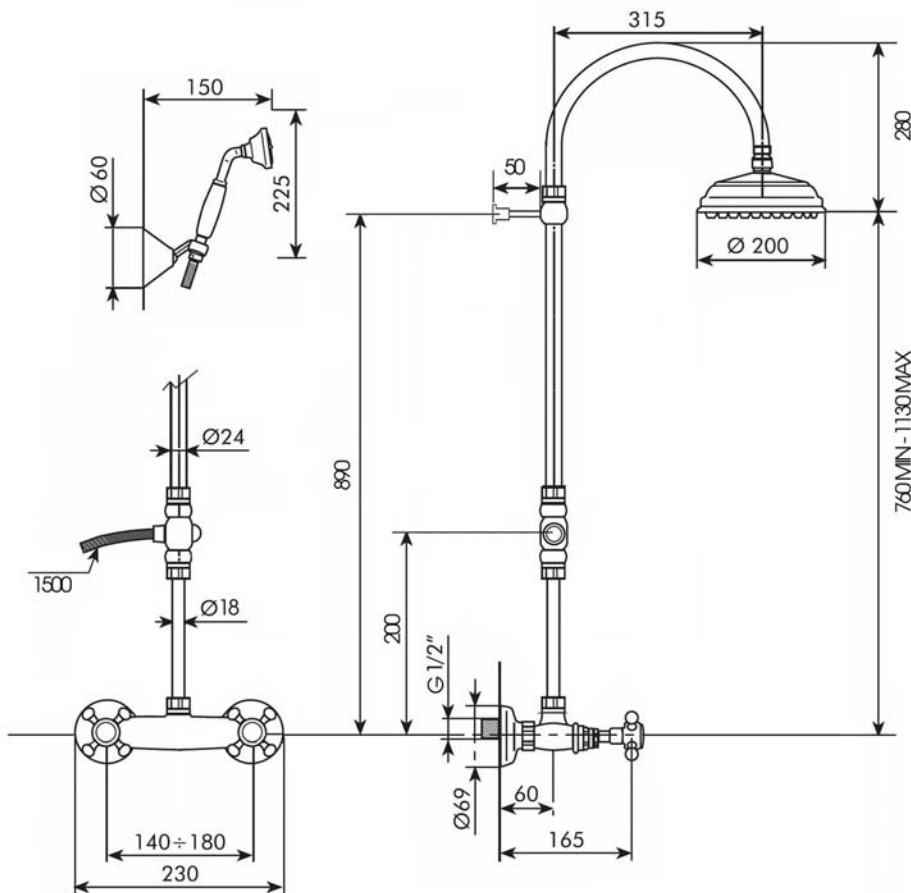

NEWS

7

0,088

9

P= 16
L= 119
h= 16