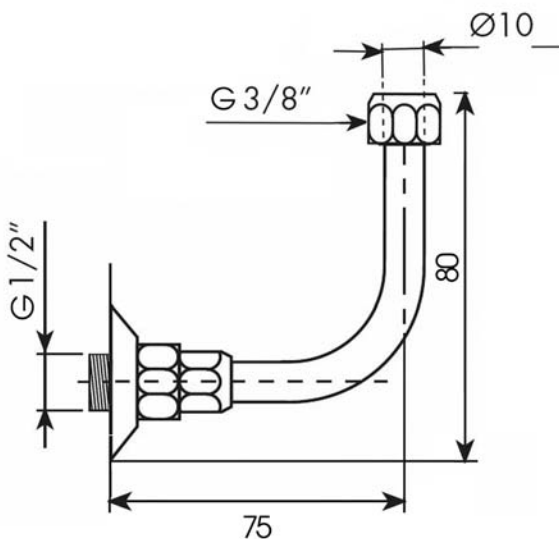

•Misure espresse in mm • Measurements in mm • Размеры в мм.

NEWS

0,5

0,003

m³

Kg

1

P= 11

L= 16

h= 12