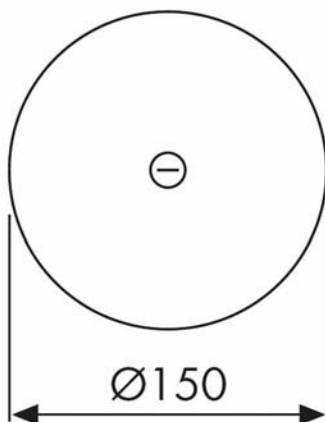

•Misure espresse in mm • Measurements in mm • Размеры в мм.

NEWS

0,5

0,003

m³

Kg

1

P= 11
L= 16
h= 12