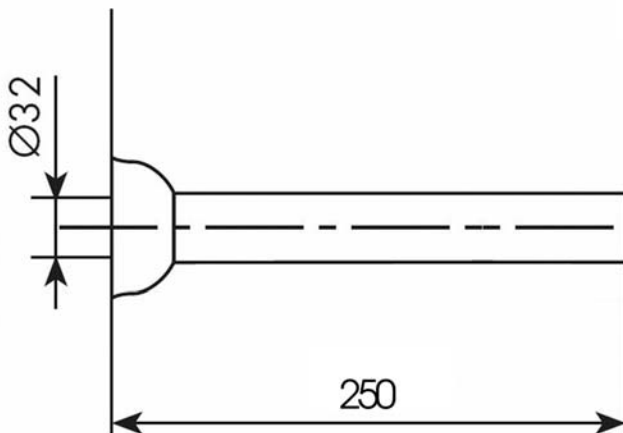

•Misure espresse in mm • Measurements in mm • Размеры в мм.

•Приведенные данные и характеристики не являются обязательными для фирмы LINEATRE s.r.l. Фирма оставляет за собой право внесения всех тех изменений, которые будут признаны необходимыми, без обязательства предварительного ведоления или замены.

NEWS

0,5

0,009

m³

Kg

1

P= 23

L= 43

h= 9