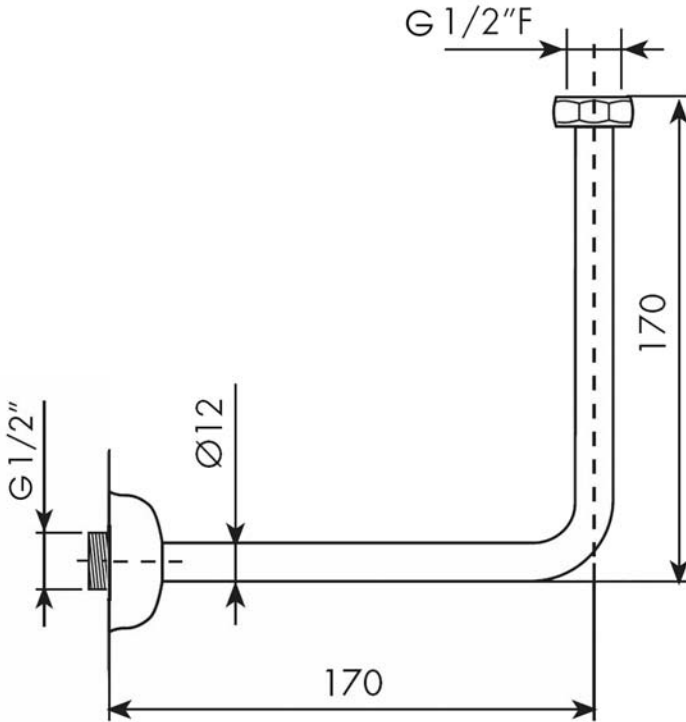

•Misure espresse in mm • Measurements in mm • Размеры в мм.

•Приведенные данные и характеристики не являются обязательными для фирмы LINEATRE s.r.l. Фирма оставляет за собой право внесения всех тех изменений, которые будут признаны необходимыми, без обязательства предварительного уведомления или замены.

NEWS

0,5

0,009

m³

Kg

1

P= 23
L= 43
h= 9