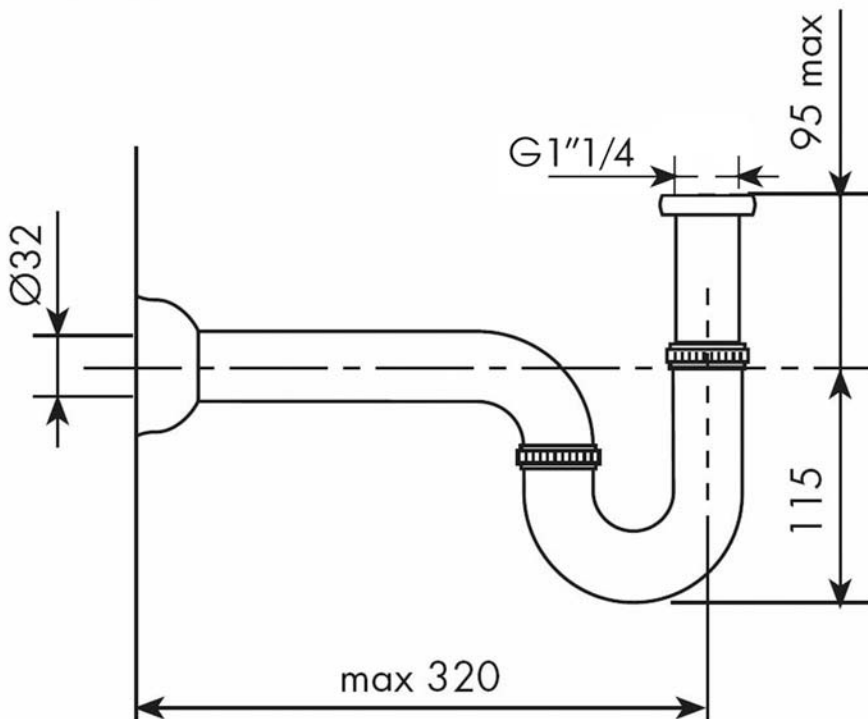

•Misure espresse in mm • Measurements in mm • Размеры в мм.

•Приведенные данные и характеристики не являются обязательными для фирмы LINEATRE s.r.l. Фирма оставляет за собой право внесения всех тех изменений, которые будут признаны необходимыми, без обязательства предварительного уведомления или замены.

NEWS

0,5

0,008

m³

Kg

1

P= 20
L= 42
h= 9